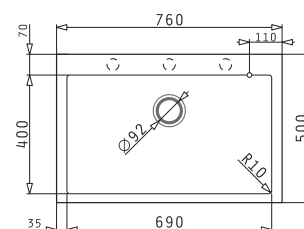

**KATALOGOWA
CENA BRUTTO**

1 199,00 zł

**ISTROS
76x50 1B**

**PODBUDOWA
>80 cm<**