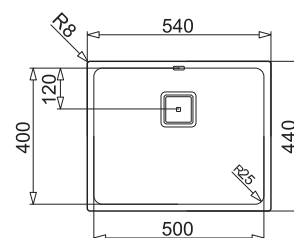

**EAN**

5908254142154

**KATALOGOWA  
CENA NETTO**

1 015,45 zł

**KATALOGOWA  
CENA BRUTTO**

1 249,00 zł

REKOMENDACJA  
SMK

**DIONE**  
59x46 1 1/2 B R lub L