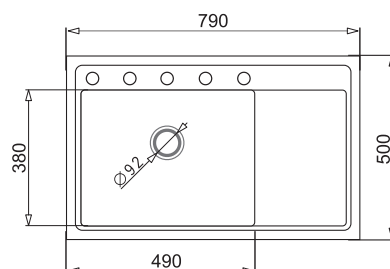

**KATALOGOWA CENA BRUTTO**

799,00 zł

**DIPLOS**  
79x51 1<sup>3</sup>/<sub>4</sub>B

**PODBUDOWA**  
**>80 cm<**

**WYJĄTKOWY DESIGN** – obniżona przegroda pomiędzy komorami ułatwiająca zmywanie blach do pieczenia, brytwan, naczyń o długości nawet 70 cm i szerokości 31 cm.