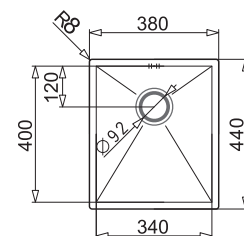

TETRAGON
34x40

PODBUDOWA
>40 cm<