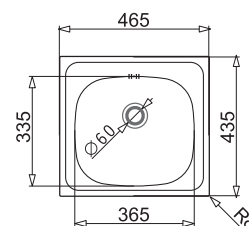

300,00 zł  
340,65 zł

**KATALOGOWA  
CENA BRUTTO**

**369,00 zł**  
**419,00 zł**

ODPŁYW  
ø60 mm

**E33**  
46,5x43,5 1B

**PODBUDOWA**  
**>40 cm<**

**WYKOŃCZENIE**

Gładki  
Len