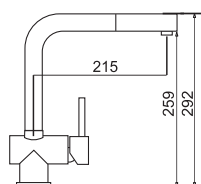

BATERIA CAPRICCIO FUSION 2

[wyciągana wylewka]

WYKOŃCZENIE	INDEKS	EAN	KATALOGOWA CENA NETTO	KATALOGOWA CENA BRUTTO
Stal nierdzewna, czarny	090 917 603	5201217111236	649,59 zł	799,00 zł