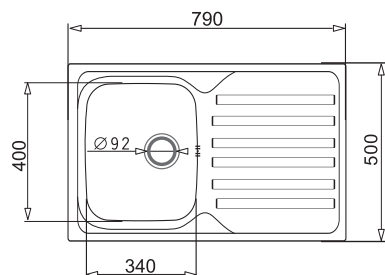

DERBY
79x50 1B 1D

PODBUDOWA
>45 cm<

WYKOŃCZENIE

Gładki
Len

INDEKS

100 181 301
100 181 401

EAN

5908254149498
5908254149504

**KATALOGOWA
CENA NETTO**

283,74 zł
324,39 zł

**KATALOGOWA
CENA BRUTTO**

349,00 zł
399,00 zł