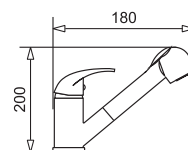

BATERIA FIDO

[wyciągana wylewka]

WYKOŃCZENIE	INDEKS	EAN	KATALOGOWA CENA NETTO	KATALOGOWA CENA BRUTTO
Chrom	090 919 938	5201217119072	178,05 zł	219,00 zł
Granit - beż piask.	090 920 038	5201217119089		
Granit - czarny	090 920 138	5201217119096	202,44 zł	249,00 zł