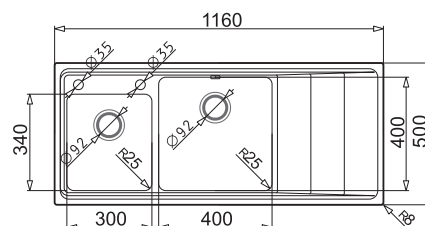

KATALOGOWA
CENA BRUTTO

2 999,00 zł