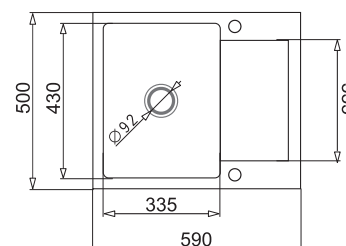

COSTA
59x50 1B 1D

PODBUDOWA
>40 cm<

KOLOR

Beż piaskowy
Czarny
Biały polarny
Karbon

INDEKS

070 024 901
070 025 001
070 025 101
070 025 201

EAN

5201217119102
5201217119119
5201217119126
5201217119133

**KATALOGOWA
CENA NETTO**

446,34 zł

**KATALOGOWA
CENA BRUTTO**

549,00 zł