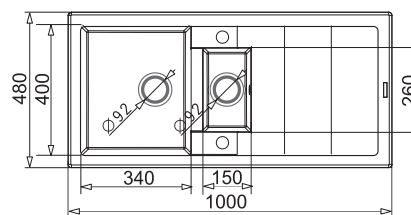

**KATALOGOWA
CENA BRUTTO**

869,00 zł