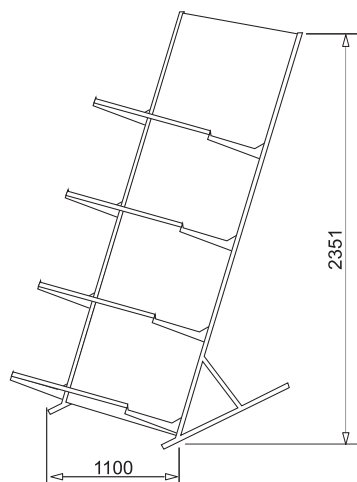

Mocowanie baterii

Wytrzymałość ekspozytora do 100 kg.