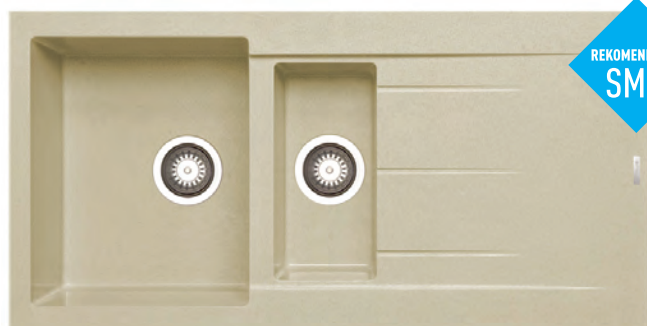

**KATALOGOWA
CENA BRUTTO**

1 099,00 zł

REKOMENDACJA
SMK

ALAZIA
100x50 1 1/2 B 1D

PODBUDOWA
>60 cm<

KOLOR

Biały polarny
Beż
Mokka
Karbon

INDEKS

079 812 102
079 812 302
079 812 402
079 812 232

EAN

5201217194536
5201217194550
5201217194567
5201217195373

**KATALOGOWA
CENA NETTO**

934,15 zł

**KATALOGOWA
CENA BRUTTO**

1 149,00 zł