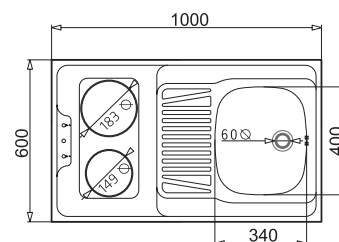

BLAT MINIKUCHNI
100x60x5,5
ELEKTRYCZNY

PODBUDOWA
>45 cm<