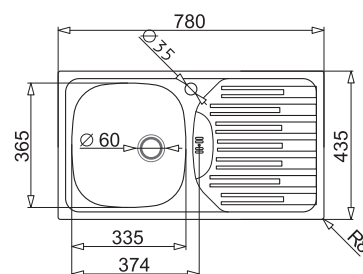

**KATALOGOWA  
CENA BRUTTO**

**279,00 zł**  
**299,00 zł**

**ET 78 SEMIFLAT**  
78x43,5 1B 1D

**PODBUDOWA**  
**>45 cm<**

**WYKOŃCZENIE**

Gładki  
Len

**INDEKS**

100 139 001  
100 139 101