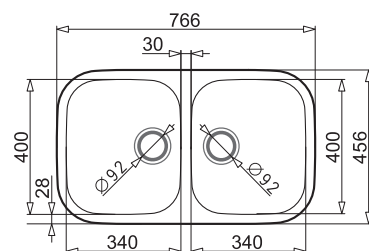

DIONE
77x45 2B

PODBUDOWA
>80 cm<

WYKOŃCZENIE

Gładki

INDEKS

109 400 630

EAN

5201217054106

**KATALOGOWA
CENA NETTO**

974,80 zł

**KATALOGOWA
CENA BRUTTO**

1 199,00 zł

* duża komora znajduje się po prawej stronie
** duża komora znajduje się po lewej stronie

[wymiary produktu podane są w mm]