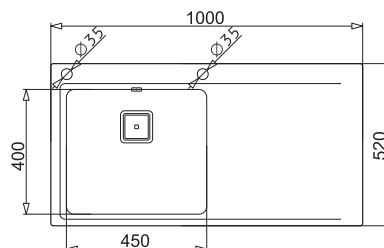

REKOMENDACJA
SMK

OLYNTHOS
100x52 1B 1D R lub L

PODBUDOWA
>50 cm<

WYKOŃCZENIE

Gładki - prawy (R)*
Gładki - lewy (L)**

INDEKS

108 911 301
108 911 401

EAN

5201217073565
5201217073558

**KATALOGOWA
CENA NETTO**

2 031,71 zł

**KATALOGOWA
CENA BRUTTO**

2 499,00 zł

REKOMENDACJA
SMK

OLYNTHOS
100x52 1 1/2 B 1D R lub L

PODBUDOWA
>60 cm<

WYKOŃCZENIE

Gładki - prawy (R)*
Gładki - lewy (L)**

INDEKS

108 911 501
108 911 601

EAN

5201217073541
5201217073534

**KATALOGOWA
CENA NETTO**

2 438,21 zł

**KATALOGOWA
CENA BRUTTO**

2 999,00 zł

REKOMENDACJA
SMK

PELLA
57x52 1B

PODBUDOWA
>60 cm<

WYKOŃCZENIE

Gładki

INDEKS

108 910 301

EAN

5201217067441

**KATALOGOWA
CENA NETTO**

1 543,90 zł

**KATALOGOWA
CENA BRUTTO**

1 899,00 zł

* duża komora znajduje się po prawej stronie
** duża komora znajduje się po lewej stronie