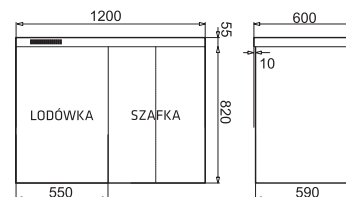

MINIKUCHNIA PŁYTY GRZEJNE / LODÓWKA 120x60 R* lub L**

[dwupolowa płyta grzejna
ze zlewozmywakiem,
chłodziarka, bateria]