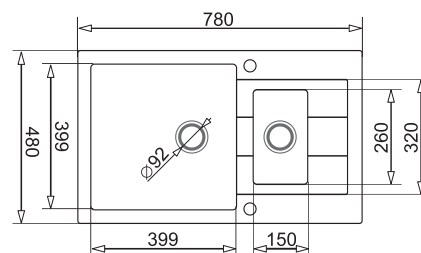

**KATALOGOWA  
CENA NETTO**

568,29 zł

**KATALOGOWA  
CENA BRUTTO**

**699,00 zł**

**SPARTA**  
78x50 2B

**PODBUDOWA**  
**>80 cm<**

**KOLOR**

Beż piaskowy  
Czarny  
Szary - beton  
Biały polarny  
Karbon  
Wanilia