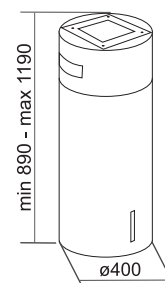

CILINDRICO OKAP KUCHENNY

[okap wyspowy]

WYKOŃCZENIE	SZEROKOŚĆ	WYDAJNOŚĆ GŁOŚNOŚĆ	INDEKS	EAN	KATALOGOWA CENA NETTO	KATALOGOWA CENA BRUTTO
Inox	40 cm	800 m³ / 53 dB	065 011 901	5201217105198	3 535,77 zł	4 349,00 zł