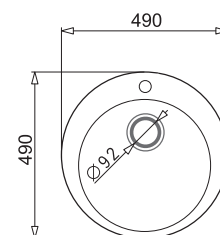

446,34 zł

**KATALOGOWA  
CENA BRUTTO**

**549,00 zł**

MINIMALNA SZEROKOŚĆ SZAFKI 40 cm

**CAMEA MINI**  
40x40 1B 1D

PODBUDOWA >40 cm<

**KOLOR**

Beż piaskowy  
Czarny  
Karbon