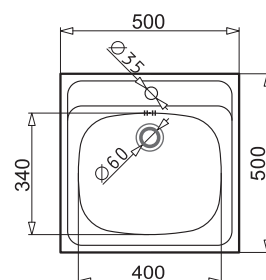

INTL 50x50 1B

WYKOŃCZENIE

Gładki

INDEKS

102 996 701

EAN

5201217061753

**KATALOGOWA
CENA NETTO**

316,26 zł

**KATALOGOWA
CENA BRUTTO**

389,00 zł