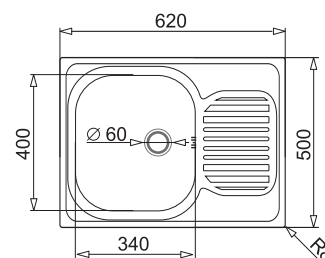

**KATALOGOWA  
CENA BRUTTO**

**399,00 zł**

ODPŁYW  
ø60 mm

**AURORA**  
62x50 1B 1D

**PODBUDOWA**  
**>45 cm<**

**WYKOŃCZENIE**

Gładki  
Len

**INDEKS**