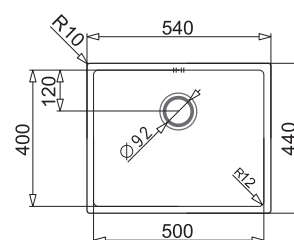

\* MONTAŻ NA RÓWNI Z BLATEM  
LUB WPUSZCZANY W BLAT

**ASTRIS**  
50x40

**PODBUDOWA**  
**>60 cm<**

**WYKOŃCZENIE** | **INDEKS** | **EAN**  
Stal szcztokowana | 101 027 901 | 5201217166007

**KATALOGOWA** | **KATALOGOWA**  
**CENA NETTO** | **CENA BRUTTO**  
1 543,90 zł | **1 899,00 zł**