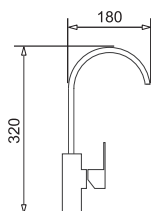

BATERIA CONCERTO

WYKOŃCZENIE	INDEKS	EAN	KATALOGOWA CENA NETTO	KATALOGOWA CENA BRUTTO
Chrom	090 922 001	5201217123987	324,39 zł	399,00 zł