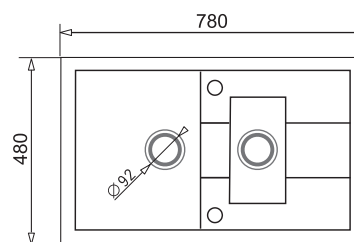

**KATALOGOWA
CENA BRUTTO**

899,00 zł