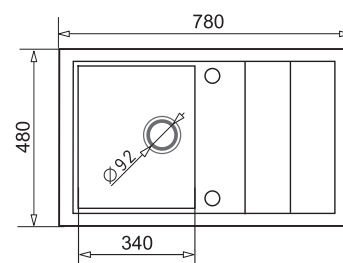

**KATALOGOWA
CENA BRUTTO**

799,00 zł