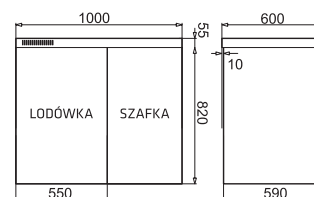

MINIKUCHNIA PŁYTA CERAMICZNA / LODÓWKA 100x60 R* lub L**

[dwupolowa płyta ceramiczna
ze zlewozmywakiem,
chłodziarka, bateria]