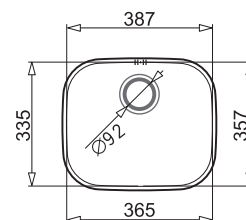

IRIS
36,5x33,5x15

PODBUDOWA
>45 cm<