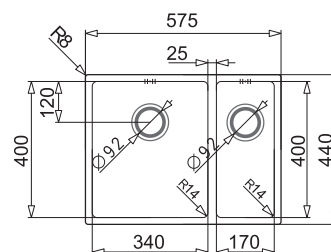

**KATALOGOWA
CENA BRUTTO**

3 149,00 zł

REKOMENDACJA
SMK

ASTRIS
57,5x44 1½B R lub L FM*

PODBUDOWA
>60 cm<

* MONTAŻ NA RÓWNI Z BŁATEM
LUB WPUSZCZANY W BŁAT