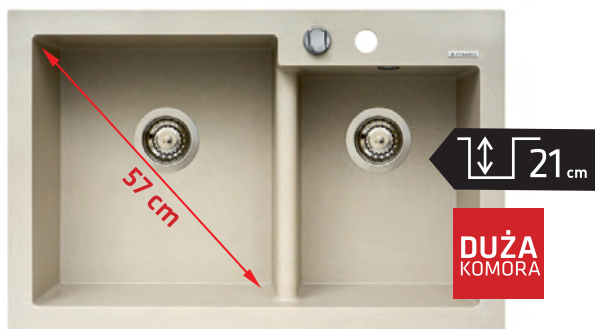

**KATALOGOWA CENA BRUTTO**

799,00 zł

**DIPLOS**  
79x51 1<sup>3</sup>/<sub>4</sub>B

**PODBUDOWA**  
**>80 cm<**

**WYJĄTKOWY DESIGN** – obniżona przegroda pomiędzy komorami ułatwiająca zmywanie blach do pieczenia, brytwan, naczyń o długości nawet 70 cm i szerokości 31 cm.