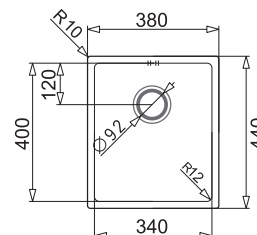

1 300,00 zł

**KATALOGOWA  
CENA BRUTTO**

**1 599,00 zł**

REKOMENDACJA  
**SMK**

**ASTRIS**  
34x40 FM\*

**PODBUDOWA**  
**>40 cm<**

\* MONTAŻ NA RÓWNI Z BŁATEM  
LUB WPUSZCZANY W BŁAT

**WYKOŃCZENIE**