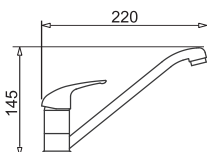

BATERIA ASALIA

WYKOŃCZENIE	INDEKS	EAN	KATALOGOWA CENA NETTO	KATALOGOWA CENA BRUTTO
Chrom	090 915 301	5201217243166	80,49 zł	99,00 zł
Granit - beż piask.	090 918 301	5201217114473		
Granit - czarny	090 918 401	5201217114619		
Granit - biały poł.	090 919 701	5201217119058	113,01 zł	139,00 zł
Granit - szary bet.	090 921 301	5201217122096		
Granit - karbon	090 922 438	5201217136864