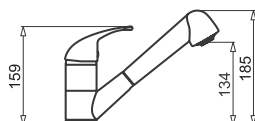

## BATERIA FESTIVO

[ wyciągana wylewka ]

WYKOŃCZENIE	INDEKS	EAN	KATALOGOWA CENA NETTO	KATALOGOWA CENA BRUTTO
Chrom	095 201 001	5201217167295	348,78 zł	<b>429,00 zł</b>
Satyna	095 201 101	5201217167592		
Granit - beż	095 202 301	5201217167585		
Granit - czarny	095 202 601	5201217168964		
Granit - biały poł.	095 300 901	5201217168667	421,95 zł	<b>519,00 zł</b>
Granit - karbon	095 301 001	5201217168988		
Granit - mokka	095 301 101	5201217168674		
Granit - iron grey	090 912 401	5201217242657		
Granit - graf. met.	095 200 101	5201217167288		