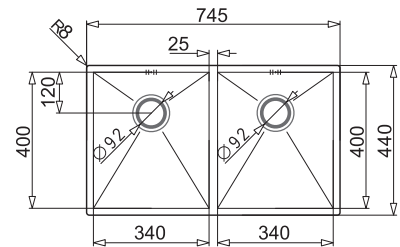

TETRAGON
74,5x44 2B

PODBUDOWA
>80 cm<