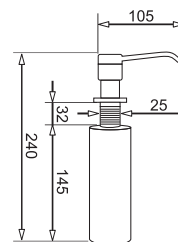

DOZOWNIK DP-01

NOWOŚĆ

WYKOŃCZ.	INDEKS	EAN	KATALOGOWA CENA NETTO	KATALOGOWA CENA BRUTTO
Chrom	028 102 501	5201217117900	80,49 zł	99,00 zł