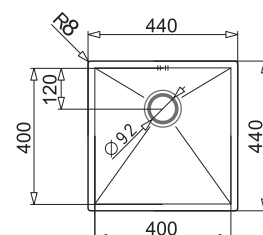

TETRAGON
40x40

PODBUDOWA
>45 cm<

WYKOŃCZENIE

Stal szcztokowana

INDEKS

100 090 201

EAN

5908254140259

**KATALOGOWA
CENA NETTO**

1 259,35 zł

**KATALOGOWA
CENA BRUTTO**

1 549,00 zł