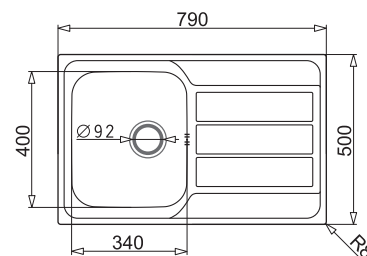

ATHENA
79x50 1B 1D

PODBUDOWA
>45 cm<

↑↓ 18 cm

WYKOŃCZENIE

Gładki
Len

INDEKS

100 178 701
100 180 101

EAN

5201217068509
5201217068875

**KATALOGOWA
CENA NETTO**

405,69 zł
454,47 zł

**KATALOGOWA
CENA BRUTTO**

499,00 zł
559,00 zł