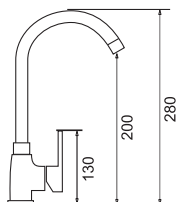

BATERIA BELLO

WYKOŃCZENIE	INDEKS	EAN	KATALOGOWA CENA NETTO	KATALOGOWA CENA BRUTTO
Chrom	090 913 801	5201217242824	161,79 zł	199,00 zł
Granit - bez piask.	090 911 838	5201217242480		
Granit - czarny	090 911 938	5201217242497		
Granit - biały poł.	090 918 601	5201217114732		
Granit - szary bet.	090 923 601	5201217133375		
Granit - karbon	090 918 501	5201217114626		
Granit - wanilia	090 923 501	5201217133368	178,05 zł	219,00 zł