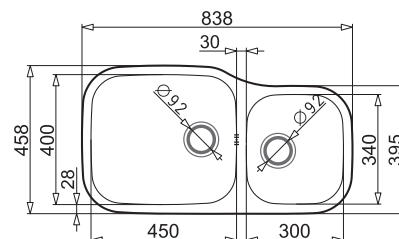

**KATALOGOWA
CENA BRUTTO**

1 169,00 zł

DIONE
85x46 2B R lub L

PODBUDOWA
>90 cm<

WYKOŃCZENIE

Gładki - prawy (R)*
Gładki - lewy (L)**

INDEKS

109 400 930
109 400 530

EAN

5201217054632
5201217054090

**KATALOGOWA
CENA NETTO**

917,89 zł