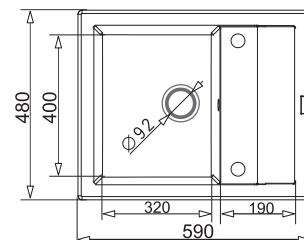

**KATALOGOWA
CENA BRUTTO**

799,00 zł