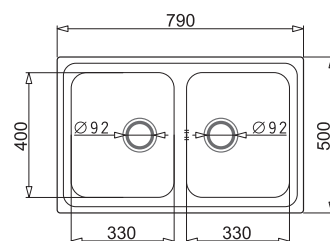

**KATALOGOWA  
CENA BRUTTO**

799,00 zł

REKOMENDACJA  
SMK

**ALEA**  
79x50 2B

PODBUDOWA  
>80 cm<

**WYKOŃCZENIE**

Gładki polerowany

**INDEKS**