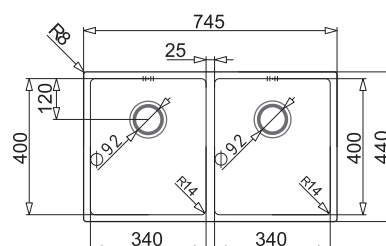

ASTRIS
75,5x44 2B FM*

PODBUDOWA
>80 cm<

* MONTAŻ NA RÓWNI Z BLATEM
LUB WPUSZCZANY W BLAT

WYKOŃCZENIE

Stal szcztokowana

INDEKS

101 031 301

EAN

5201217166199

**KATALOGOWA
CENA NETTO**

2 259,35 zł

**KATALOGOWA
CENA BRUTTO**

2 779,00 zł