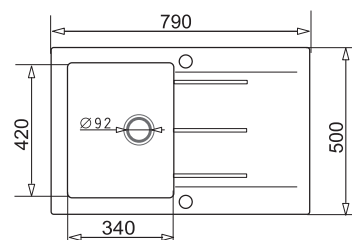

**EAN**

5201217194376  
5201217194390  
5201217194406  
5201217195380

**KATALOGOWA  
CENA NETTO**

812,20 zł

**KATALOGOWA  
CENA BRUTTO**

999,00 zł

REKOMENDACJA  
SMK

**ALAZIA**  
**79x50 2B**