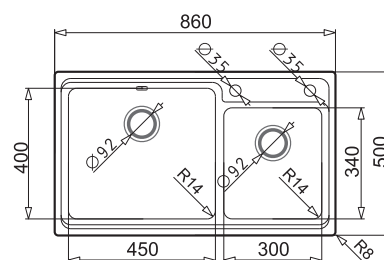

WYKOŃCZENIE

Gładki

INDEKS

107 149 230

EAN

5201217064372

**KATALOGOWA
CENA NETTO**

2 600,81 zł

**KATALOGOWA
CENA BRUTTO**

3 199,00 zł