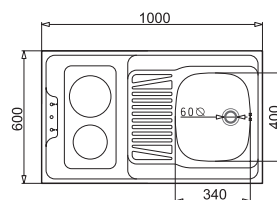

MINIKUCHNIA PŁYTA CERAMICZNA / LODÓWKA 100x60 R* lub L**

[dwupolowa płyta ceramiczna
ze zlewozmywakiem,
chłodziarka, bateria]