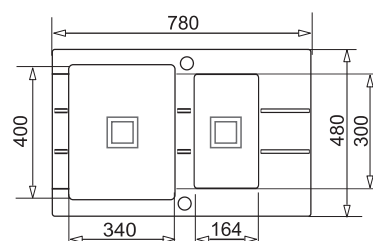

**KATALOGOWA
CENA BRUTTO**

1 099,00 zł