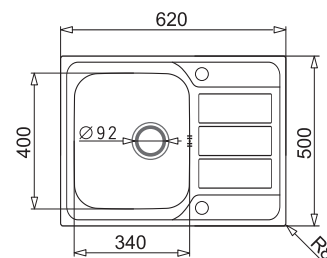

**KATALOGOWA  
CENA NETTO**

812,20 zł

**KATALOGOWA  
CENA BRUTTO**

999,00 zł

**ATHENA**  
62x50 1B 1D

**PODBUDOWA**  
**>45cm<**

↑↓ 18 cm

**WYKOŃCZENIE**