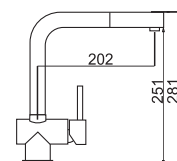

BATERIA CAPRICCIO 2

[wyciągana wylewka]

WYKOŃCZENIE	INDEKS	EAN	KATALOGOWA CENA NETTO	KATALOGOWA CENA BRUTTO
Stal nierdzewna	090 917 203	5201217111076	649,59 zł	799,00 zł