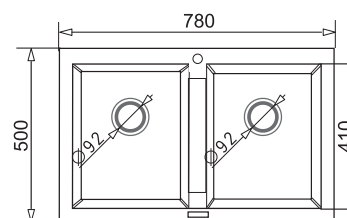

**KATALOGOWA
CENA BRUTTO**

949,00 zł