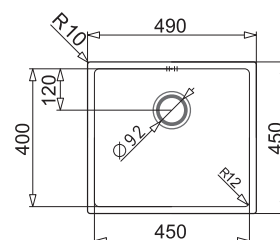

1 543,90 zł

**KATALOGOWA  
CENA BRUTTO**

**1 899,00 zł**

**ASTRIS**  
45x40

**PODBUDOWA**  
**>50 cm<**

**WYKOŃCZENIE** | **INDEKS** | **EAN**  
Stal szcztokowana | 101 027 801 | 5201217165994

**KATALOGOWA** | **KATALOGOWA**  
**CENA NETTO** | **CENA BRUTTO**  
1 462,60 zł | **1 799,00 zł**