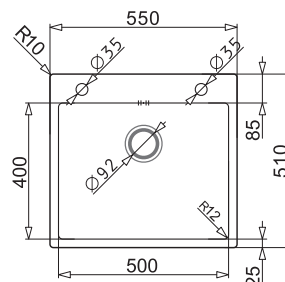

\* duża komora znajduje się po prawej stronie  
\*\* duża komora znajduje się po lewej stronie

**ASTRIS SINK**  
55x51 1B FM\*

**PODBUDOWA**  
**>60 cm<**

\* MONTAŻ NA RÓWNI Z BLATEM  
LUB WPUSZCZANY W BLAT