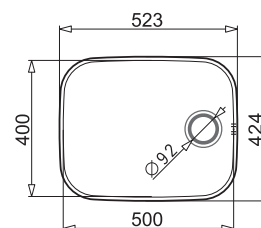

IRIS
50x40x20

PODBUDOWA
>60 cm<