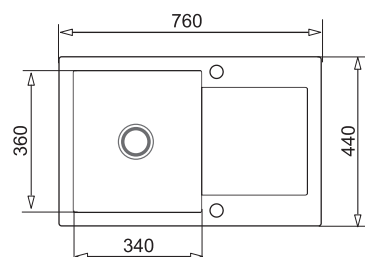

KORFU
78x46 1B 1D

PODBUDOWA
>50 cm<

KOLOR	INDEKS	EAN
Beż piaskowy	070 061 001	5201217135263
Czarny	070 060 901	5201217135256
Szary - beton	070 061 301	5201217135294
Biały polarny	070 061 201	5201217135287
Karbon	070 061 101	5201217135270
Wania*	070 061 401	5201217135300

**KATALOGOWA
CENA NETTO**

592,68 zł

**KATALOGOWA
CENA BRUTTO**

729,00 zł

KORFU
78x46 1 1/2 B 1D

PODBUDOWA
>50 cm<

KOLOR	INDEKS	EAN
Beż piaskowy	070 061 601	5201217135324
Czarny	070 061 501	5201217135317
Szary - beton	070 061 901	5201217135355
Biały polarny	070 061 801	5201217135348
Karbon	070 061 701	5201217135331
Wania*	070 062 001	5201217135362

**KATALOGOWA
CENA NETTO**

608,94 zł

**KATALOGOWA
CENA BRUTTO**

749,00 zł

REKOMENDACJA
SMK

MIDO
76x44 1B 1D

PODBUDOWA
>50 cm<

KOLOR	INDEKS	EAN
Beż piaskowy	070 001 101	5201217236243
Czarny	070 001 201	5201217236250
Szary - beton	070 054 401	5201217133313
Biały polarny	070 027 801	5201217114817
Karbon	070 027 701	5201217114800
Wania	070 054 501	5201217133320

**KATALOGOWA
CENA NETTO**

568,29 zł

**KATALOGOWA
CENA BRUTTO**

699,00 zł