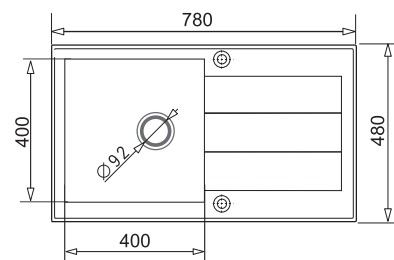

SPARTA PLUS
78x48 1B 1D

PODBUDOWA
>50 cm<

KOLOR	INDEKS	EAN
Beż piaskowy	070 052 601	5201217124328
Czarny	070 052 701	5201217124335
Szary - beton	070 052 801	5201217124342
Biały polarny	070 052 901	5201217124359
Karbon	070 053 001	5201217124366
Wanilia	070 076 501	5201217137045

KATALOGOWA
CENA NETTO

568,29 zł

KATALOGOWA
CENA BRUTTO

699,00 zł