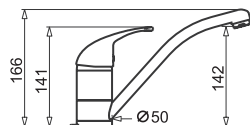

BATERIA MODO

WYKOŃCZENIE	INDEKS	EAN	KATALOGOWA CENA NETTO	KATALOGOWA CENA BRUTTO
Chrom	095 191 001	5201217167271	243,09 zł	299,00 zł
Satyna	095 191 101	5201217167486		
Granit - beż	095 192 301	5201217167509		
Granit - czarny	095 192 601	5201217168285		
Granit - biały poł.	095 300 601	5201217168636	308,13 zł	379,00 zł
Granit - karbon	095 300 701	5201217168643		
Granit - mokka	095 300 801	5201217168841		
Granit - iron grey	090 912 301	5201217242602		
Granit - graf. met.	090 904 201	5201217169008