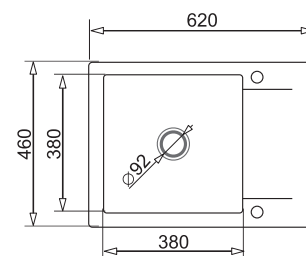

527,64 zł

**KATALOGOWA  
CENA BRUTTO**

**649,00 zł**

**KORFU**  
78x46 1B 1D

**PODBUDOWA**  
**>50 cm<**

KOLOR	INDEKS	EAN
Beż piaskowy	070 061 001	5201217135263
Czarny	070 060 901	5201217135256
Szary - beton	070 061 301	5201217135294
Biały polarny	070 061 201	5201217135287
Karbon	070 061 101	5201217135270
Wania*	070 061 401	5201217135300