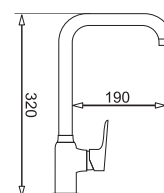

WYKOŃCZENIE	INDEKS	EAN	KATALOGOWA CENA NETTO	KATALOGOWA CENA BRUTTO
Granit - beż piask.	090 923 338	5201217137564		
Granit - czarny	090 923 238	5201217137557		
Granit - biały poł.	090 922 838	5201217137519	186,18 zł	229,00 zł
Granit - szary bet.	090 922 938	5201217137526		
Granit - karbon	090 923 038	5201217137533		
Granit - wanilia	090 923 138	5201217137540