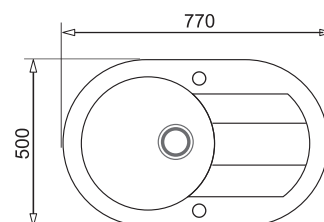

NOWOŚĆ

LINDOS
62x50 1B 1D

PODBUDOWA
>45 cm<

KOLOR

Beż piaskowy
Czarny
Szary - beton
Biały polarny
Karbon

INDEKS

070 065 101
070 065 201
070 065 501
070 065 401
070 065 301

EAN

5201217137687
5201217137694
5201217137724
5201217137717
5201217137700

**KATALOGOWA
CENA NETTO**

486,99 zł

**KATALOGOWA
CENA BRUTTO**

599,00 zł

NOWOŚĆ

LINDOS
77x50 1B 1D

PODBUDOWA
>45 cm<

KOLOR

Beż piaskowy
Czarny
Szary - beton
Biały polarny
Karbon

INDEKS

070 064 501
070 064 601
070 064 901
070 064 801
070 064 701

EAN

5201217137625
5201217137632
5201217137663
5201217137656
5201217127649

**KATALOGOWA
CENA NETTO**

527,64 zł

**KATALOGOWA
CENA BRUTTO**

649,00 zł

LANCA
Ø 49

PODBUDOWA
>45 cm<

KOLOR

Beż piaskowy
Czarny
Szary - beton
Biały polarny
Karbon
Wanilia

INDEKS

070 028 301
070 028 401
070 054 601
070 028 101
070 028 201
070 054 701

EAN

5201217114701
5201217114695
5201217133337
5201217114725
5201217114718
5201217133344

**KATALOGOWA
CENA NETTO**

446,34 zł

**KATALOGOWA
CENA BRUTTO**

549,00 zł