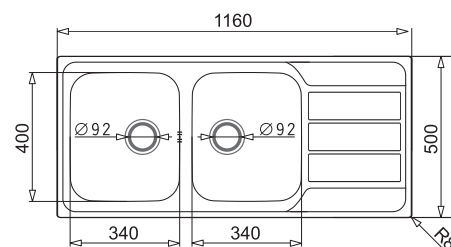

**KATALOGOWA
CENA BRUTTO**

799,00 zł
839,00 zł