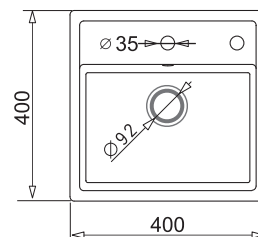

KATALOGOWA CENA BRUTTO

599,00 zł