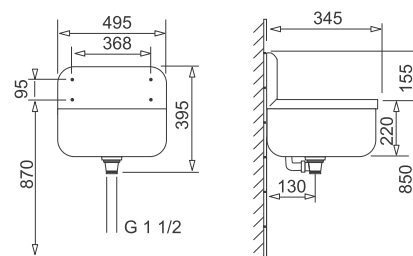

**KATALOGOWA
CENA BRUTTO**

259,00 zł