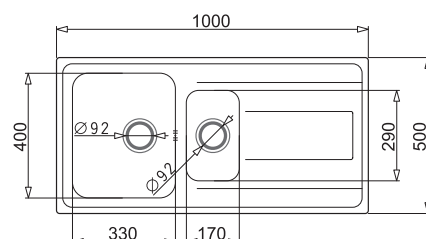

WYKOŃCZENIE

Gładki polerowany

INDEKS

107 158 101

EAN

5201217074852

**KATALOGOWA
CENA NETTO**

812,20 zł

**KATALOGOWA
CENA BRUTTO**

999,00 zł