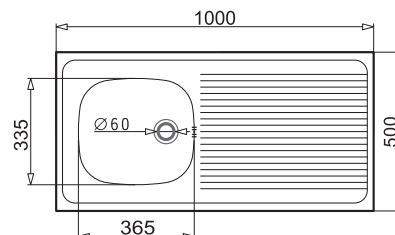

### KATALOGOWA CENA BRUTTO

**229,00 zł**  
**299,00 zł**

\* komora znajduje się po prawej stronie  
\*\* komora znajduje się po lewej stronie

ODPŁYW  
ø60 mm

**INTL**  
**100x50 1B 1D**  
odwracalny

**WYKOŃCZENIE**