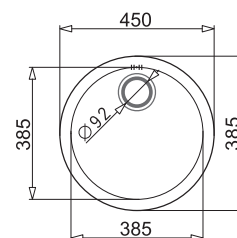

CR
ø45 1B

PODBUDOWA
>45 cm<