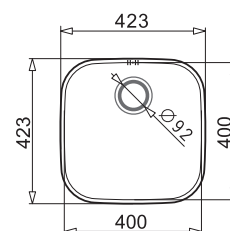

IRIS
40x40x20

PODBUDOWA
>45 cm<