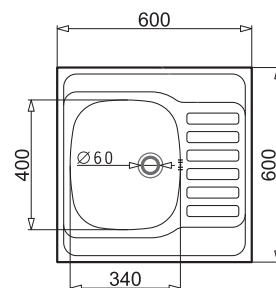

INTL 60x60 1B 1D R lub L