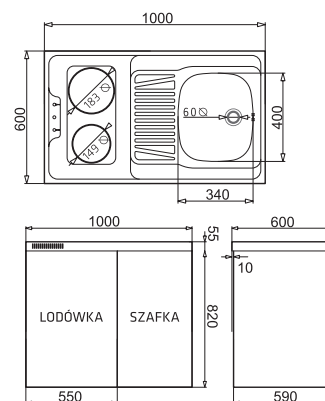

MINIKUCHNIA
PŁYTY GRZEJNE / LODÓWKA
100x60 R* lub L**

WYKOŃCZENIE

Gładki

INDEKS

MK100x60-ELE-LOD

EAN

5908254147708

**KATALOGOWA
CENA NETTO**

2 275,61 zł

**KATALOGOWA
CENA BRUTTO**

2 799,00 zł

* komora zlewozmywaka znajduje się po prawej stronie / lodówka po lewej stronie
** komora zlewozmywaka znajduje się po lewej stronie / lodówka po prawej stronie