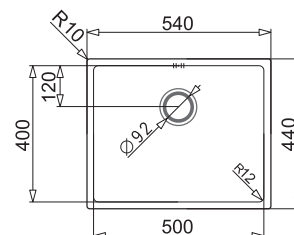

REKOMENDACJA
SMK

ASTRIS
50x40 FM*

PODBUDOWA
>60 cm<

* MONTAŻ NA RÓWNI Z BŁATEM
LUB WPUSZCZANY W BŁAT

WYKOŃCZENIE

Stal szorstkowana

INDEKS

101 028 501

EAN

5201217166069

**KATALOGOWA
CENA NETTO**

1 625,20 zł

**KATALOGOWA
CENA BRUTTO**

1 999,00 zł

ASTRIS
57,5x44 1½B R lub L

PODBUDOWA
>60 cm<

WYKOŃCZENIE

Stal szorstk. prawy (R)*
Stal szorstk. lewy (L)**

INDEKS

101 030 701
101 030 801

EAN

5201217166137
5201217166144

**KATALOGOWA
CENA NETTO**

2 560,16 zł

**KATALOGOWA
CENA BRUTTO**

3 149,00 zł

REKOMENDACJA
SMK

ASTRIS
57,5x44 1½B R lub L FM*

PODBUDOWA
>60 cm<

* MONTAŻ NA RÓWNI Z BŁATEM
LUB WPUSZCZANY W BŁAT

WYKOŃCZENIE

Stal szorstk. prawy (R)*
Stal szorstk. lewy (L)**

INDEKS

101 031 101
101 031 201

EAN

5201217166175
5201217166182

**KATALOGOWA
CENA NETTO**

2 438,21 zł

**KATALOGOWA
CENA BRUTTO**

2 999,00 zł

* duża komora znajduje się po prawej stronie
** duża komora znajduje się po lewej stronie