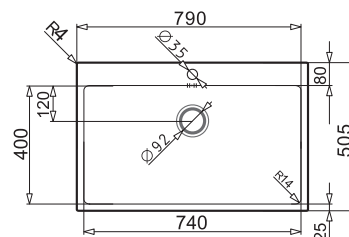

**KATALOGOWA  
CENA NETTO**

2 031,71 zł

**KATALOGOWA  
CENA BRUTTO**

2 499,00 zł

\* duża komora znajduje się po prawej stronie  
\*\* duża komora znajduje się po lewej stronie

**ISTROS**  
74x40 1B

**PODBUDOWA**  
**>80 cm<**