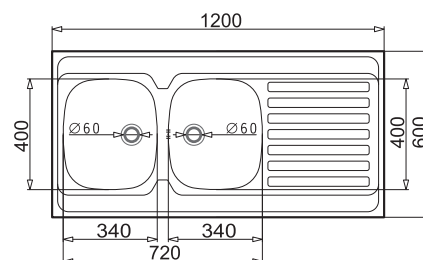

INTL
120x60 2B 1D
odwracalny