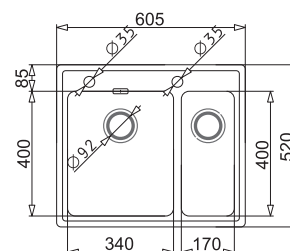

**KATALOGOWA
CENA BRUTTO**

2 339,00 zł

ISTROS
40x40 1B

PODBUDOWA
>45 cm<

WYKOŃCZENIE

Gładki polerowany

INDEKS

100 098 101

EAN

5201217063214

**KATALOGOWA
CENA NETTO**

1 901,63 zł