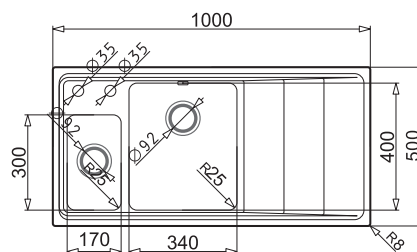

KATALOGOWA
CENA BRUTTO

3 399,00 zł