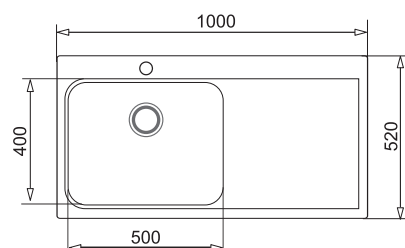

2 438,21 zł

**KATALOGOWA  
CENA BRUTTO**

**2 999,00 zł**

**STUDIO**  
**59x48 1B 1D**

**PODBUDOWA**  
**>45 cm<**

**KOLOR**

Beż piaskowy  
Czarny

**INDEKS**