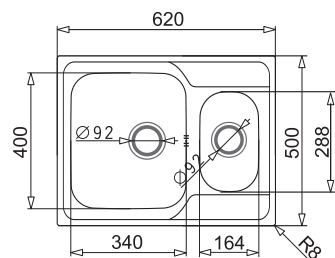

ATHENA EXTRA
62x50 1 1/2 B

PODBUDOWA
>60 cm<

↑↓ 18,13 cm