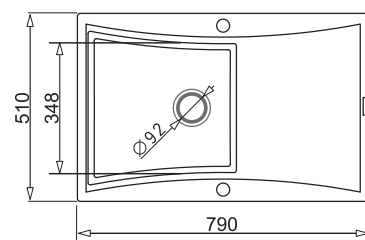

**KATALOGOWA
CENA BRUTTO**

899,00 zł