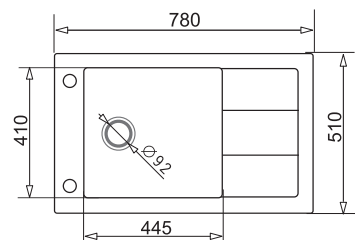

**KATALOGOWA
CENA BRUTTO**

849,00 zł