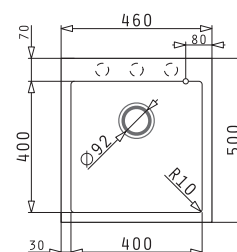

812,20 zł

**KATALOGOWA  
CENA BRUTTO**

999,00 zł

**ISTROS  
46x50 1B**

**PODBUDOWA  
>50cm<**

REKOMENDACJA  
SMK

**DUŻA  
KOMORA**

**KOLOR**