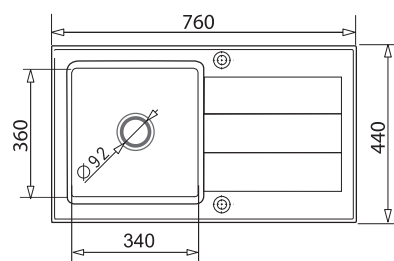

SPARTA
76x44 1B 1D

PODBUDOWA
>45 cm<

KOLOR	INDEKS	EAN
Beż piaskowy	070 000 001	5201217193997
Czarny	070 000 101	5201217194000
Szary - beton	070 130 902	5201217193652
Biały polarny	070 027 601	5201217114794
Karbon	070 027 501	5201217114787
Wanilia	070 076 201	5201217137014

KATALOGOWA
CENA NETTO

527,64 zł

KATALOGOWA
CENA BRUTTO

649,00 zł