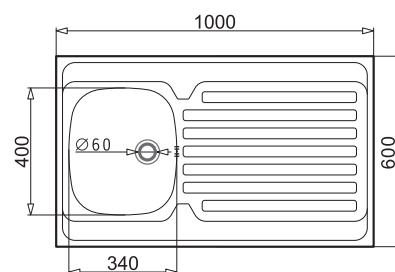

**429,00 zł**

ODPŁYW  
ø60 mm

**INTL**  
**100x60 1B 1D**  
odwracalny

**WYKOŃCZENIE**

Gładki

**INDEKS**

100 108 701

**EAN**