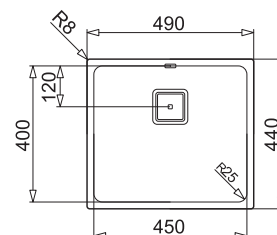

**KATALOGOWA
CENA BRUTTO**

1 199,00 zł