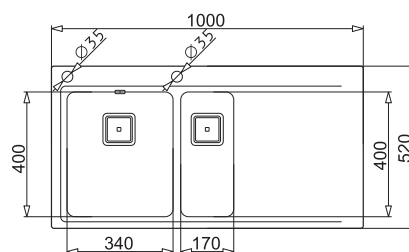

5201217073565  
5201217073558

**KATALOGOWA  
CENA NETTO**

2 031,71 zł

**KATALOGOWA  
CENA BRUTTO**

2 499,00 zł

REKOMENDACJA  
SMK

**OLYNTHOS**  
100x52 1 1/2 B 1D R lub L

PODBUDOWA  
>60 cm<