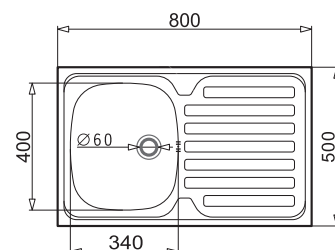

INTL 80x50 1B 1D R lub L

WYKOŃCZENIE

Gładki - prawy (R)*

Gładki - lewy (L)**

Len - prawy (R)*

Len - lewy (L)**

INDEKS

100 103 201

100 104 201

100 104 001

100 104 301

EAN

5201217028435

5201217030230

5201217030216

5201217030247

**KATALOGOWA
CENA NETTO**

243,09 zł

243,09 zł

300,00 zł

300,00 zł

**KATALOGOWA
CENA BRUTTO**

299,00 zł

299,00 zł

369,00 zł

369,00 zł

* komora znajduje się po prawej stronie
** komora znajduje się po lewej stronie