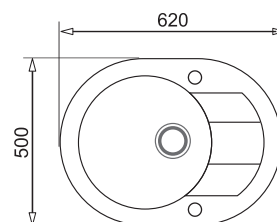

**KATALOGOWA  
CENA NETTO**

486,99 zł

**KATALOGOWA  
CENA BRUTTO**

**599,00 zł**

**NOWOŚĆ**

**LINDOS**  
**77x50 1B 1D**

**PODBUDOWA**  
**>45 cm<**

**KOLOR**