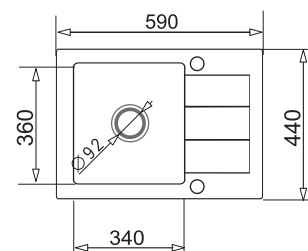

KATALOGOWA  
CENA NETTO

486,99 zł

KATALOGOWA  
CENA BRUTTO

599,00 zł

**SPARTA**  
76x44 1B 1D

**PODBUDOWA**  
**>45 cm<**

KOLOR	INDEKS	EAN
Beż piaskowy	070 000 001	5201217193997
Czarny	070 000 101	5201217194000
Szary - beton	070 130 902	5201217193652
Biały polarny	070 027 601	5201217114794
Karbon	070 027 501	5201217114787
Wanilia	070 076 201	5201217137014