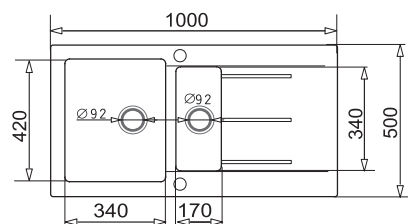

REKOMENDACJA
SMK

ALAZIA
79x50 1B 1D

PODBUDOWA
>50 cm<

KOLOR

Biały polarny
Beż
Mokka
Karbon

INDEKS

079 810 502
079 810 702
079 810 802
079 810 632

EAN

5201217194376
5201217194390
5201217194406
5201217195380

**KATALOGOWA
CENA NETTO**

812,20 zł

**KATALOGOWA
CENA BRUTTO**

999,00 zł

REKOMENDACJA
SMK

ALAZIA
79x50 2B

PODBUDOWA
>80 cm<

KOLOR

Biały polarny
Beż
Mokka
Karbon

INDEKS

079 810 902
079 811 102
079 811 202
079 811 002

EAN

5201217194413
5201217194437
5201217194444
5201217194420

**KATALOGOWA
CENA NETTO**

893,50 zł

**KATALOGOWA
CENA BRUTTO**

1 099,00 zł

REKOMENDACJA
SMK

ALAZIA
100x50 1 1/2 B 1D

PODBUDOWA
>60 cm<

KOLOR

Biały polarny
Beż
Mokka
Karbon

INDEKS

079 812 102
079 812 302
079 812 402
079 812 232

EAN

5201217194536
5201217194550
5201217194567
5201217195373

**KATALOGOWA
CENA NETTO**

934,15 zł

**KATALOGOWA
CENA BRUTTO**

1 149,00 zł