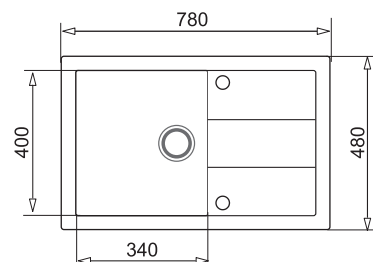

CODAR
78x48 1B 1D

PODBUDOWA
>45 cm<