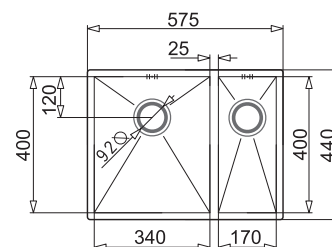

TETRAGON
57,5x44 1½B R lub L

PODBUDOWA
>60 cm<

WYKOŃCZENIE	INDEKS	EAN	KATALOGOWA CENA NETTO	KATALOGOWA CENA BRUTTO
Stal szcztok. prawy (R)*	100 091 430	5908254140297	2 031,71 zł	2 499,00 zł
Stal szcztok. lewy (L)**	100 091 530	5201217054144		

* duża komora znajduje się po prawej stronie
** duża komora znajduje się po lewej stronie