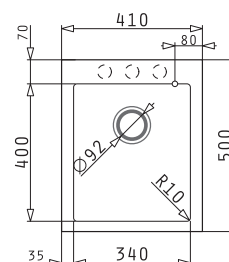

**EAN**

5201217199647  
5201217199654  
5201217189685

**KATALOGOWA  
CENA NETTO**

763,41 zł

**KATALOGOWA  
CENA BRUTTO**

939,00 zł

**ISTROS  
41x50 1B**

**PODBUDOWA  
>45 cm<**