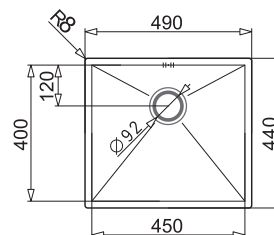

TETRAGON
45x40

PODBUDOWA
>50 cm<