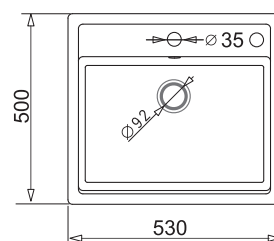

CAMEA
53x50 1B

PODBUDOWA >60 cm<