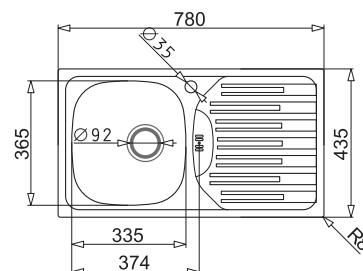

**EAN**

5201217028237  
5201217036249

**KATALOGOWA  
CENA NETTO**

218,70 zł  
300,00 zł

**KATALOGOWA  
CENA BRUTTO**

**269,00 zł**  
**369,00 zł**

**ET 78 FORK**  
78x43,5 1B 1D

**PODBUDOWA**  
**>45 cm<**