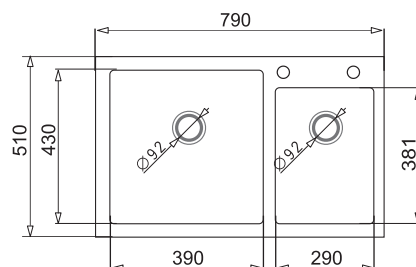

**KATALOGOWA CENA BRUTTO**

799,00 zł

**DIPLOS**  
79x51 1<sup>3</sup>/<sub>4</sub>B

**PODBUDOWA**  
**>80 cm<**

**WYJĄTKOWY DESIGN** – obniżona przegroda pomiędzy komorami ułatwiająca zmywanie blach do pieczenia, brytwan, naczyń o długości nawet 70 cm i szerokości 31 cm.