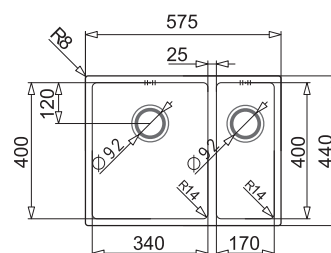

**KATALOGOWA  
CENA BRUTTO**

**3 149,00 zł**

REKOMENDACJA  
**SMK**

**ASTRIS**  
57,5x44 1½B R lub L FM\*

PODBUDOWA  
**>60 cm<**

\* MONTAŻ NA RÓWNI Z BŁATEM  
LUB WPUSZCZANY W BŁAT

**WYKOŃCZENIE**

Stal szorstk. prawy (R)\*  
Stal szorstk. lewy (L)\*\*