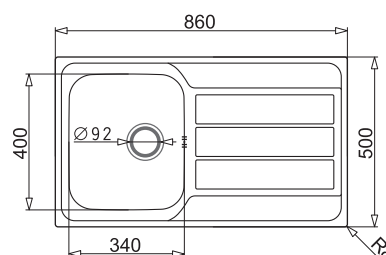

### KATALOGOWA CENA BRUTTO

949,00 zł

↑↓ 19,13 cm

**ATHENA EXTRA**  
100x50 1 1/2 B 1D

**PODBUDOWA**  
**>60 cm<**

**WYKOŃCZENIE**

Gładki  
Len

**INDEKS**