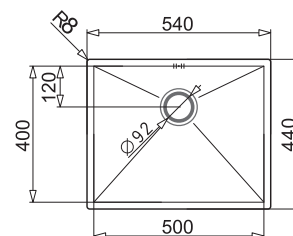

TETRAGON
50x40

PODBUDOWA
>60 cm<