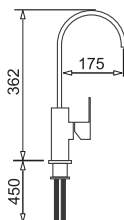

BATERIA AQUARELLIA

WYKOŃCZENIE	INDEKS	EAN	KATALOGOWA CENA NETTO	KATALOGOWA CENA BRUTTO
Chrom	090 922 738	5201217124502	324,39 zł	399,00 zł