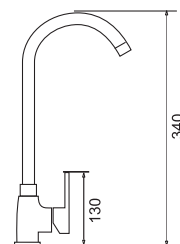

NOWOŚĆ

WYKOŃCZENIE	INDEKS	EAN	KATALOGOWA CENA NETTO	KATALOGOWA CENA BRUTTO
Granit - bez piask.	090 927 001	5201217138172		
Granit - czarny	090 927 101	5201217138189	186,18 zł	229,00 zł
Granit - karbon	090 927 601	5201217138233