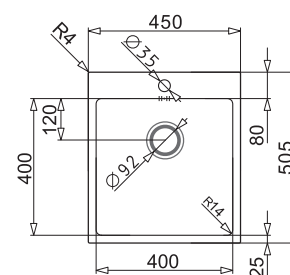

**KATALOGOWA
CENA BRUTTO**

2 339,00 zł

ISTROS
50x40 1B

PODBUDOWA
>60 cm<

WYKOŃCZENIE

Gładki polerowany

INDEKS

100 098 201

EAN

5201217063221

**KATALOGOWA
CENA NETTO**

2 031,71 zł