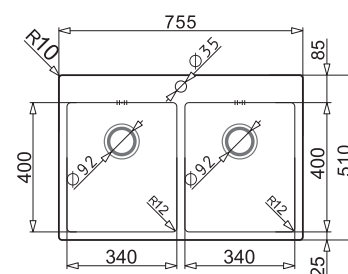

ASTRIS SINK 75,5x51 2B FM*

PODBUDOWA
>80 cm<

* MONTAŻ NA RÓWNI Z BLATEM
LUB WPUSZCZANY W BLAT