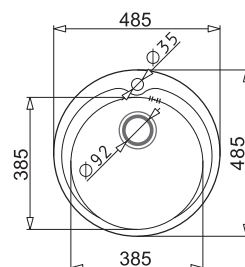

KIBA
ø48,5 1B

PODBUDOWA
>45 cm<