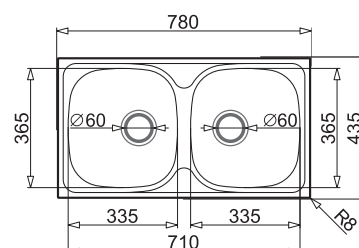

**429,00 zł**  
**489,00 zł**

ODPŁYW  
ø60 mm

**E78**  
78x43,5 2B

**PODBUDOWA**  
**>80 cm<**

**WYKOŃCZENIE**

Gładki  
Len

**INDEKS**

100 125 101  
100 138 501