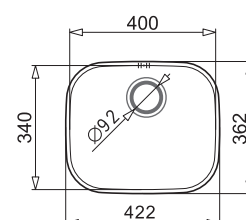

IRIS
40x34x18

PODBUDOWA
>45 cm<