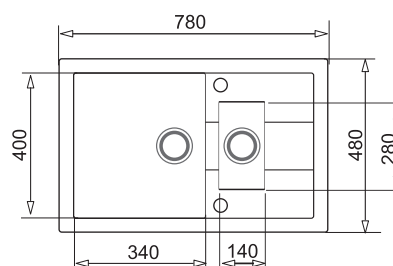

**KATALOGOWA  
CENA NETTO**

649,59 zł

**KATALOGOWA  
CENA BRUTTO**

**799,00 zł**

REKOMENDACJA  
**SMK**

**CODAR**  
**78x48 1 1/2 B 1D**

**PODBUDOWA**  
**>60 cm<**

**KOLOR**