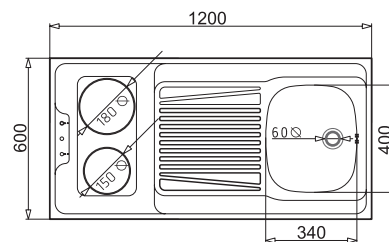

BLAT MINIKUCHNI
120x60x5,5
ELEKTRYCZNY

PODBUDOWA
>45 cm<