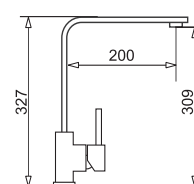

WYKOŃCZENIE	INDEKS	EAN	KATALOGOWA CENA NETTO	KATALOGOWA CENA BRUTTO
Stal nierdzewna	090 917 338	5201217241919	568,29 zł	699,00 zł