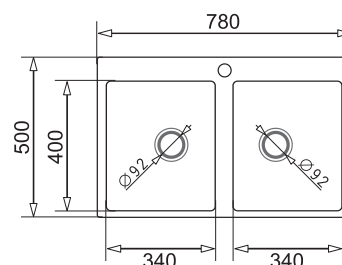

**KATALOGOWA
CENA BRUTTO**

699,00 zł