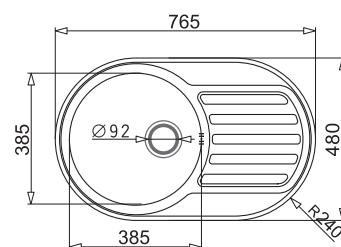

**KATALOGOWA
CENA BRUTTO**

399,00 zł
469,00 zł