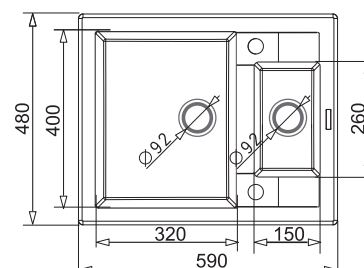

690,24 zł

**KATALOGOWA  
CENA BRUTTO**

**849,00 zł**

**STUDIO**  
**78x48 1B 1D**

**PODBUDOWA**  
**>45 cm<**

**KOLOR**

Beż piaskowy  
Czarny

**INDEKS**