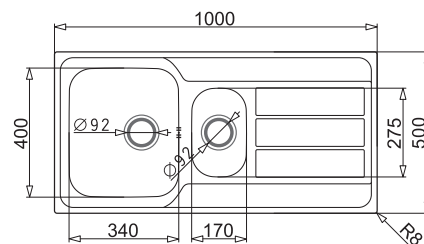

**KATALOGOWA
CENA BRUTTO**

629,00 zł
669,00 zł