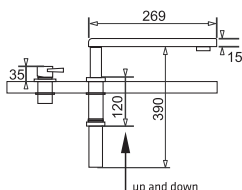

BATERIA SATELLITA

[bateria wsuwana w blat]

WYKOŃCZENIE	INDEKS	EAN	KATALOGOWA CENA NETTO	KATALOGOWA CENA BRUTTO
Chrom 3/8 cala	090 917 138	5201217122409	649,59 zł	799,00 zł
Chrom 1/2 cala	090 917 101	5201217109943