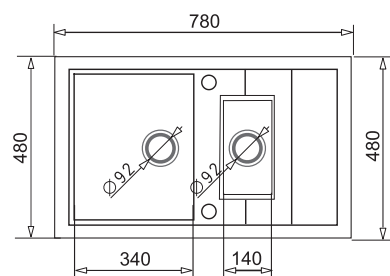

**KATALOGOWA
CENA BRUTTO**

849,00 zł