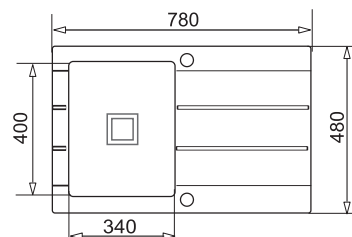

**KATALOGOWA
CENA BRUTTO**

1 049,00 zł