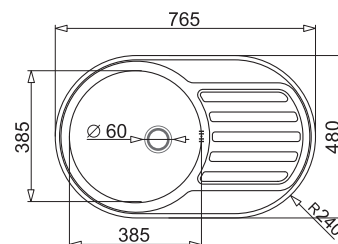

SR MINI FLAT
76,5x48 1B 1D

PODBUDOWA
>45 cm<

WYKOŃCZENIE

Gładki
Len

INDEKS

100 189 601
100 189 701

EAN

5201217074524
5201217074531

**KATALOGOWA
CENA NETTO**

186,18 zł
243,09 zł