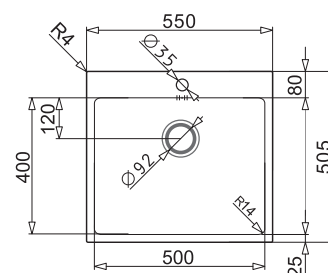

**KATALOGOWA
CENA BRUTTO**

2 499,00 zł

* duża komora znajduje się po prawej stronie
** duża komora znajduje się po lewej stronie