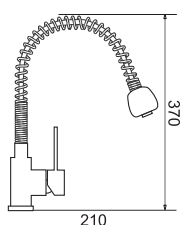

BATERIA SPIRA

[wyciągana wylewka]

WYKOŃCZENIE	INDEKS	EAN	KATALOGOWA CENA NETTO	KATALOGOWA CENA BRUTTO
Chrom	090 913 938	5201217242886	324,39 zł	399,00 zł