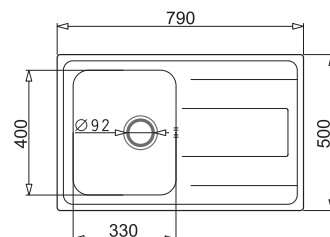

REKOMENDACJA
SMK

ALEA
79x50 1B 1D

PODBUDOWA
>45cm<

WYKOŃCZENIE

Gładki polerowany

INDEKS

107 158 601

EAN

5201217075385

**KATALOGOWA
CENA NETTO**

649,59 zł

**KATALOGOWA
CENA BRUTTO**

799,00 zł

REKOMENDACJA
SMK

ALEA
79x50 2B

PODBUDOWA
>80 cm<

WYKOŃCZENIE

Gładki polerowany

INDEKS

107 157 601

EAN

5201217074739

**KATALOGOWA
CENA NETTO**

722,76 zł

**KATALOGOWA
CENA BRUTTO**

889,00 zł

REKOMENDACJA
SMK

ALEA
100x50 1 1/2 B 1D

PODBUDOWA
>60 cm<

WYKOŃCZENIE

Gładki polerowany

INDEKS

107 158 101

EAN

5201217074852

**KATALOGOWA
CENA NETTO**

812,20 zł

**KATALOGOWA
CENA BRUTTO**

999,00 zł