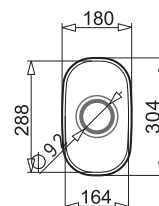

IRIS
16,6x29x12

PODBUDOWA
>30 cm<