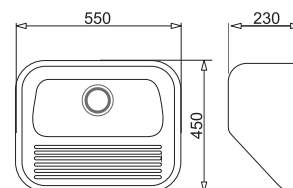

KOMORA GOSPODARCZA WPUSZCZANA W BLAT 55x45

WYKOŃCZENIE

Gładka - stal szlachetna

INDEKS

101 002 001

EAN

5908254141218

**KATALOGOWA
CENA NETTO**

592,68 zł

**KATALOGOWA
CENA BRUTTO**

729,00 zł