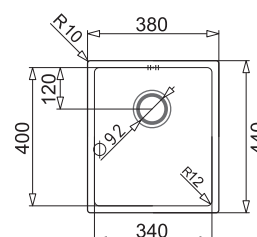

ASTRIS
34x40

PODBUDOWA
>40 cm<