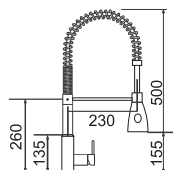

BATERIA CALANTO

WYKOŃCZENIE	INDEKS	EAN	KATALOGOWA CENA NETTO	KATALOGOWA CENA BRUTTO
Chrom	090 906 301	5201217241834	568,29 zł	699,00 zł