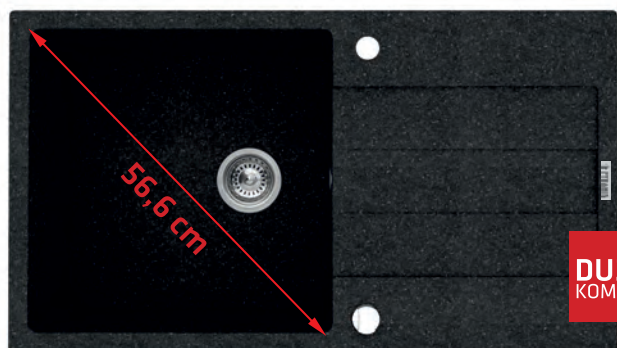

SPARTA
76x44 1B 1D

PODBUDOWA
>45 cm<

KOLOR	INDEKS	EAN
Beż piaskowy	070 000 001	5201217193997
Czarny	070 000 101	5201217194000
Szary - beton	070 130 902	5201217193652
Biały polarny	070 027 601	5201217114794
Karbon	070 027 501	5201217114787
Wanilia	070 076 201	5201217137014

KATALOGOWA
CENA NETTO

527,64 zł

KATALOGOWA
CENA BRUTTO

649,00 zł