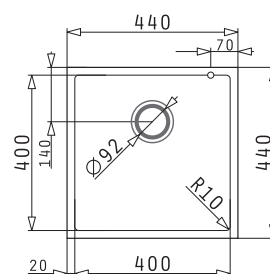

**KATALOGOWA
CENA BRUTTO**

1 049,00zł

**TETRAGON
40x40 1B UM**

PODBUDOWA
>50cm<