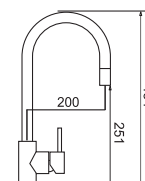

BATERIA VERISMO

[wyciągana wylewka]

WYKOŃCZENIE	INDEKS	EAN	KATALOGOWA CENA NETTO	KATALOGOWA CENA BRUTTO
Stal nierdzewna	090 906 738	5201217241926	690,24 zł	849,00 zł