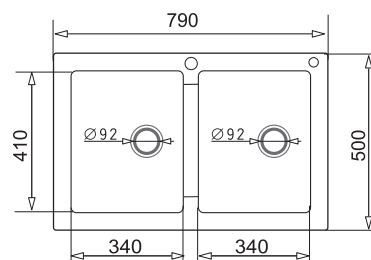

**KATALOGOWA
CENA BRUTTO**

1 099,00 zł

REKOMENDACJA
SMK

ALAZIA
100x50 1 1/2 B 1D

PODBUDOWA
>60 cm<

KOLOR

Biały polarny
Beż
Mokka
Karbon

INDEKS

079 812 102
079 812 302
079 812 402
079 812 232

EAN

5201217194536
5201217194550
5201217194567
5201217195373

**KATALOGOWA
CENA NETTO**

934,15 zł

**KATALOGOWA
CENA BRUTTO**

1 149,00 zł