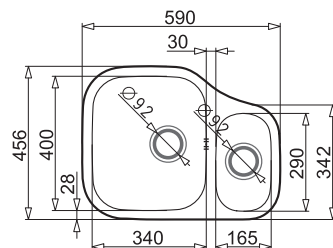

DIONE
59x46 1 1/2 B R lub L

PODBUDOWA
>60 cm<