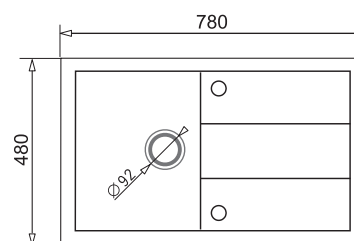

690,24 zł

**KATALOGOWA  
CENA BRUTTO**

849,00 zł

**COBE**  
78x48 1 1/2 B 1D

PODBUDOWA  
>60 cm<

**KOLOR**

Beż piaskowy  
Czarny

**INDEKS**