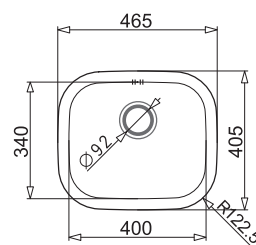

**EAN**

5201217053772  
5201217053789

**KATALOGOWA  
CENA NETTO**

243,09 zł  
283,74 zł

**KATALOGOWA  
CENA BRUTTO**

**299,00 zł**  
**349,00 zł**

**KIBA SQUARE**  
46,5x40,5 1B

**PODBUDOWA**  
**>45 cm<**