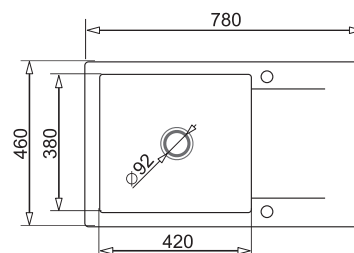

KORFU
78x46 1B 1D

PODBUDOWA
>50 cm<

KOLOR	INDEKS	EAN
Beż piaskowy	070 061 001	5201217135263
Czarny	070 060 901	5201217135256
Szary - beton	070 061 301	5201217135294
Biały polarny	070 061 201	5201217135287
Karbon	070 061 101	5201217135270
Wania*	070 061 401	5201217135300

**KATALOGOWA
CENA NETTO**

592,68 zł

**KATALOGOWA
CENA BRUTTO**

729,00 zł