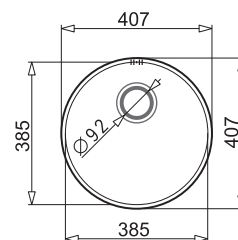

IRIS
ø38,5x15 okrągła

PODBUDOWA
>45 cm<