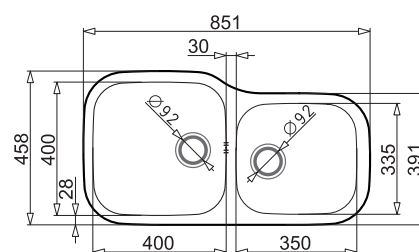

**KATALOGOWA
CENA BRUTTO**

1 129,00 zł

* duża komora znajduje się po prawej stronie
** duża komora znajduje się po lewej stronie