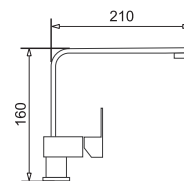

BATERIA AVENNA

WYKOŃCZENIE	INDEKS	EAN	KATALOGOWA CENA NETTO	KATALOGOWA CENA BRUTTO
Chrom	090 921 901	5201217123970	324,39 zł	399,00 zł