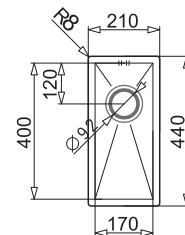

TETRAGON
17x40

PODBUDOWA
>30 cm<

WYKOŃCZENIE

Stal szcztokowana

INDEKS

100 090 001

EAN

5908254140235

**KATALOGOWA
CENA NETTO**

1 056,10 zł

**KATALOGOWA
CENA BRUTTO**

1 299,00 zł