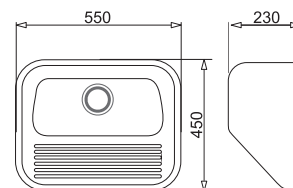

KOMORA GOSPODARCZA ZE WSPORNIKIEM 55x45