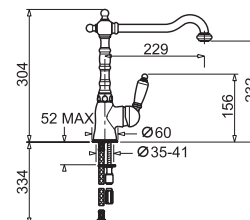

BATERIA BAROQUE

WYKOŃCZENIE	INDEKS	EAN	KATALOGOWA CENA NETTO	KATALOGOWA CENA BRUTTO
Mosiądz	095 120 201	5201217167158	999,19 zł	1 229,00 zł
Chrom	095 121 001	5201217167264	812,20 zł	999,00 zł