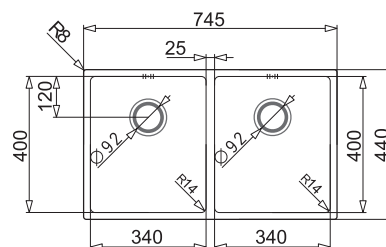

ASTRIS
75,5x44 2B

PODBUDOWA
>80 cm<