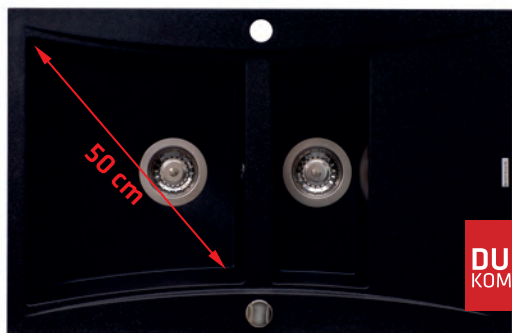

SOFTLINE
79x51 1 1/2 B 1D

PODBUDOWA
>60 cm<

KOLOR

Beż piaskowy
Czarny
Karbon

INDEKS

070 002 001
070 002 101
070 059 401

EAN

5201217236007
5201217236014
5201217134389

**KATALOGOWA
CENA NETTO**

771,54 zł

**KATALOGOWA
CENA BRUTTO**

949,00 zł

ALAZIA
ø 51

PODBUDOWA
>50 cm<

KOLOR

Biały polarny
Beż
Mokka
Karbon

INDEKS

079 810 101
079 810 301
079 810 401
079 810 201

EAN

5201217194338
5201217194352
5201217194369
5201217194345

**KATALOGOWA
CENA NETTO**

771,54 zł

**KATALOGOWA
CENA BRUTTO**

949,00 zł

ALAZIA
59x50 1B 1D

PODBUDOWA
>45cm<

KOLOR

Biały polarny
Beż
Mokka
Iron grey
Karbon

INDEKS

079 809 012
079 809 212
079 809 312
070 036 812
079 809 112

EAN

5201217195717
5201217195731
5201217195748
5201217197902
5201217195724

**KATALOGOWA
CENA NETTO**

852,85 zł

**KATALOGOWA
CENA BRUTTO**

1 049,00 zł