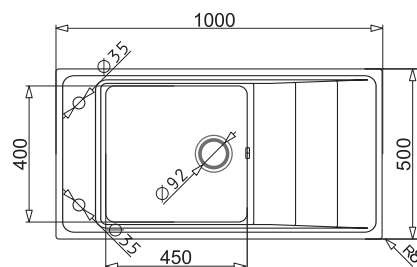

STUDIO
100x50 1B 1D

PODBUDOWA
>60 cm<

ZLEWOZMYWAK
ODWRACALNY