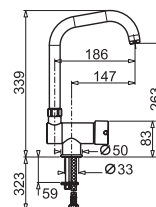

[bateria podokienna składana;
min. wys. po złożeniu 8,5 cm]

WYKOŃCZENIE	INDEKS	EAN	KATALOGOWA CENA NETTO	KATALOGOWA CENA BRUTTO
Chrom	095 111 001	5201217167141	649,59 zł	799,00 zł