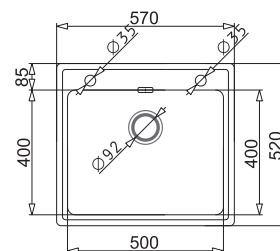

**KATALOGOWA  
CENA BRUTTO**

2 999,00 zł

REKOMENDACJA  
SMK

**PELLA**  
57x52 1B

PODBUDOWA  
>60 cm<

**WYKOŃCZENIE**

Gładki

**INDEKS**