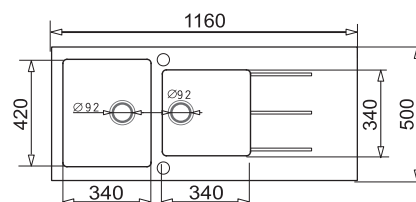

079 812 502  
079 812 702  
079 812 802  
079 812 602

**EAN**

5201217194574  
5201217194598  
5201217194604  
5201217194581

**KATALOGOWA  
CENA NETTO**

950,41 zł

**KATALOGOWA  
CENA BRUTTO**

1 169,00 zł

**COBE**  
78x48 1B 1D