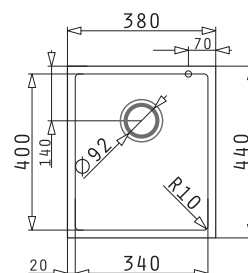

**EAN**

5201217201142  
5201217201159  
5201217201180

**KATALOGOWA  
CENA NETTO**

771,54 zł

**KATALOGOWA  
CENA BRUTTO**

949,00 zł

**TETRAGON  
34x40 1B UM**

PODBUDOWA  
>45 cm<