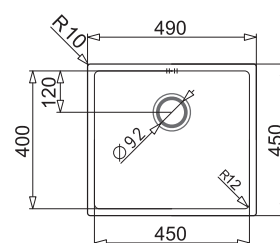

\* MONTAŻ NA RÓWNI Z BLATEM  
LUB WPUSZCZANY W BLAT

**ASTRIS**  
50x40

**PODBUDOWA**  
**>60 cm<**

**WYKOŃCZENIE** | **INDEKS** | **EAN**  
Stal szcztokowana | 101 027 901 | 5201217166007

**KATALOGOWA** | **KATALOGOWA**  
**CENA NETTO** | **CENA BRUTTO**  
1 543,90 zł | **1 899,00 zł**