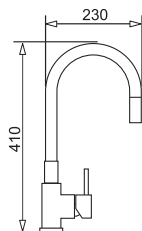

BATERIA FLESSI

[elastyczna wylewka]

WYKOŃCZENIE	INDEKS	EAN	KATALOGOWA CENA NETTO	KATALOGOWA CENA BRUTTO
Biały	090 919 538	5201217115449	202,44 zł	249,00 zł
Czarny	090 919 638	5201217115456