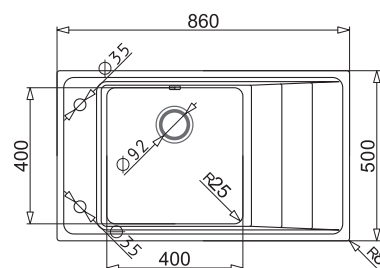

**KATALOGOWA  
CENA BRUTTO**

**2 699,00 zł**

REKOMENDACJA  
**SMK**

**STUDIO**  
86x50 1B 1D

**PODBUDOWA**  
**>60 cm<**

**ZLEWOZMYWAK  
ODWRACALNY**

**WYKOŃCZENIE**

Gładki