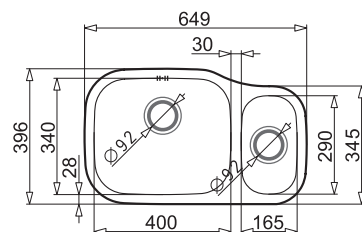

812,20 zł

**KATALOGOWA  
CENA BRUTTO**

999,00 zł

**DIONE**  
65x40 1 1/2 B R lub L

PODBUDOWA  
>80 cm<

**WYKOŃCZENIE**

Gładki - prawy (R)\*  
Gładki - lewy (L)\*\*

**INDEKS**