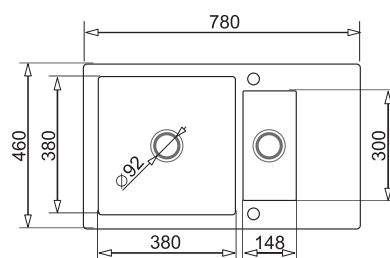

KORFU
78x46 1 1/2 B 1D

PODBUDOWA
>50 cm<

KOLOR	INDEKS	EAN
Beż piaskowy	070 061 601	5201217135324
Czarny	070 061 501	5201217135317
Szary - beton	070 061 901	5201217135355
Biały polarny	070 061 801	5201217135348
Karbon	070 061 701	5201217135331
Wania*	070 062 001	5201217135362

**KATALOGOWA
CENA NETTO**

608,94 zł

**KATALOGOWA
CENA BRUTTO**

749,00 zł

REKOMENDACJA
SMK

MIDO
76x44 1B 1D

PODBUDOWA
>50 cm<

KOLOR	INDEKS	EAN
Beż piaskowy	070 001 101	5201217236243
Czarny	070 001 201	5201217236250
Szary - beton	070 054 401	5201217133313
Biały polarny	070 027 801	5201217114817
Karbon	070 027 701	5201217114800
Wania	070 054 501	5201217133320

**KATALOGOWA
CENA NETTO**

568,29 zł

**KATALOGOWA
CENA BRUTTO**

699,00 zł