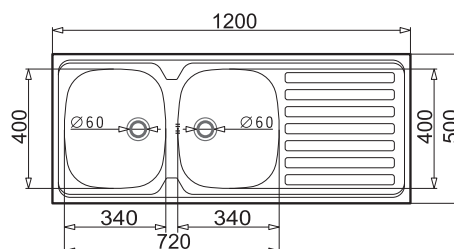

5201217033262

**KATALOGOWA  
CENA NETTO**

348,78 zł

**KATALOGOWA  
CENA BRUTTO**

**429,00 zł**

ODPŁYW  
ø60 mm

**INTL**  
**120x50 2B 1D**  
odwracalny

**WYKOŃCZENIE**