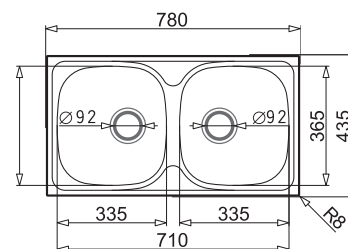

5201217074524  
5201217074531

**KATALOGOWA  
CENA NETTO**

186,18 zł  
243,09 zł

**KATALOGOWA  
CENA BRUTTO**

**229,00 zł**  
**299,00 zł**

**E78**  
78x43,5 2B

**PODBUDOWA**  
**>80 cm<**

**WYKOŃCZENIE**