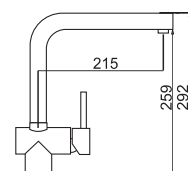

WYKOŃCZENIE	INDEKS	EAN	KATALOGOWA CENA NETTO	KATALOGOWA CENA BRUTTO
Stal nierdzewna, czarny	090 911 238	5201217242435	690,24 zł	849,00 zł