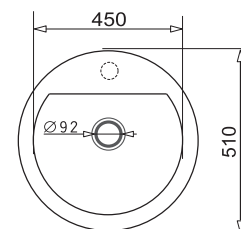

**KATALOGOWA
CENA BRUTTO**

949,00 zł