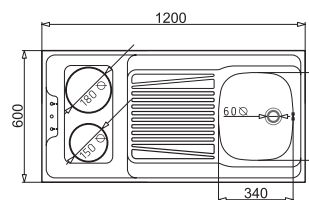

MINIKUCHNIA PŁYTY GRZEJNE / LODÓWKA 120x60 R* lub L**

[dwupolowa płyta grzejna
ze zlewozmywakiem,
chłodziarka, bateria]