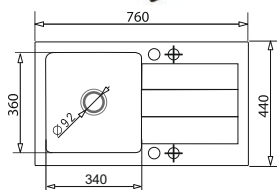

Korkociąg elektryczny

lub

Uniwersalna wkładka funkcyjna

lub

Ostrzałka do noży

Dodatkowe 2 podwerty technologiczne dla łatwiejszego wiercenia otworów do akcesoriów.

SPARTA (76x44) 1B 1D + Bateria Bello

WYKOŃCZENIE	INDEKS	EAN	CENA KATALOGOWA	CENA PROMOCYJNA
Beż piaskowy	070 000 001Bn	5908254146855	978 zł	839 zł
Czarny	070 000 101Bn	5908254149894		
Szary beton	070 130 902Bn	5908254149917		
Karbon	070 027 501Bn	5908254141195		
Volcano	070 166 701Bn	5903726471077		