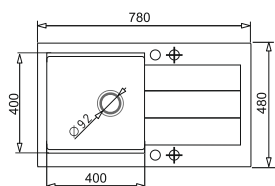

Dodatkowe 2 podwerty technologiczne dla łatwiejszego wiercenia otworów do akcesoriów.

SPARTA PLUS LUX (78x48) 1B 1D + Bateria Bello

WYKOŃCZENIE	INDEKS	EAN	CENA KATALOGOWA	CENA PROMOCYJNA
Beż piaskowy	070 083 601Bn	5908254140068	1228 zł	899 zł
Czarny	070 083 701Bn	5908254140075		
Szary beton	070 083 801Bn	5908254140082		
Karbon	070 083 901Bn	5908254140099		
Volcano	070 167 101Bn	5903726470919		