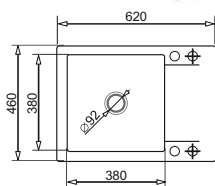

Waga kuchenna

lub

Młynek do przypraw

lub

Rękawica i chwytak

Zeszlifowane krawędzie zlewozmywaka nadają mu wyjątkowy i elegancki wygląd.

KORFU (62x46) 1B 1D + Bateria Bello

WYKOŃCZENIE	INDEKS	EAN	CENA KATALOGOWA	CENA PROMOCYJNA
Beż piaskowy	070 060 401Bn	5908254141492	998 zł	819 zł
Czarny	070 060 301Bn	5908254141508		
Szary beton	070 060 701Bn	5908254141515		
Karbon	070 060 501Bn	5908254141522		
Volcano	070 167 201Bn	5903726471497		