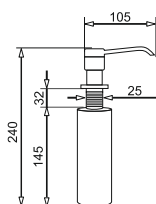

Dozownik płynu DP-01

WYKOŃCZENIE	INDEKS	EAN	CENA KATALOGOWA	CENA PROMOCYJNA
Chrom	028 102 501	5201217134211	119 zł	109 zł