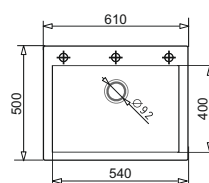

PODBUDOWA
>65cm<

ISTROS (61x50) 1B + Bateria FLESSI
+ 3 maty teflonowe do pieczenia/
grillowania lub zestaw: rękawica
i chwytak kuchenne*

lub

NOWOŚĆ

210

3 podwerty technologiczne dla łatwiejszego wiercenia otworów pod baterię i akcesoria.