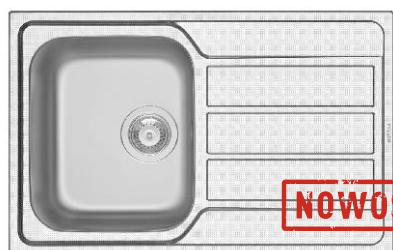

**PODBUDOWA
>45cm<**

**ATHENA DIAMOND (79x50) 1B 1D
+ Bateria BELLO / SILVIO / AQUARELLIA /
AVENNA / CONCERTO**

**+ srebrna zawieszka DIAMENT
lub srebrna bransoletka DIAMENT
z kryształem SWAROVSKI®***

180
Stal AISI 304 (18/10)

**Kup ATHENĘ DIAMOND
i odbierz srebrną
zawieszkę lub bransoletkę
z kryształem SWAROVSKI®
za 1,23 zł*.**

Srebrna zawieszka DIAMENT
z kryształem SWAROVSKI®
do zlewozmywaka bez baterii