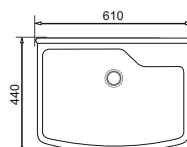

RODZAJ	INDEKS	EAN	CENA KATALOGOWA	CENA PROMOCYJNA
Granit biały	070 104 201	5201217149864	459 zł	429 zł
Granit szary	070 104 301	5201217149871