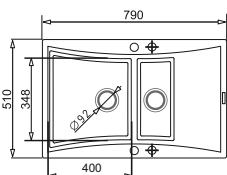

PODBUDOWA >60cm<

ZESTAW SOFTLINE (79x51) 1¹/₂B 1D + Bateria BELLO / BELLO DUO / SILVIO/ SILVIO DUO + zestaw Dafi: dzbanek filtrujący Luna z bidonem*

Dzbanek filtrujący z bidonem

bat. BELLO

180 i 140

Dodatkowe 2 podwierty technologiczne dla łatwiejszego wiercenia otworów do akcesoriów.