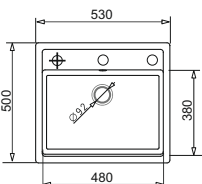

205

5 podwierań technologicznych dla łatwiejszego wiercenia otworów do baterii i akcesoriów.

WYKOŃCZENIE	INDEKS	EAN	CENA KATALOGOWA	CENA PROMOCYJNA
Beż piaskowy	070 091 101	5201217144173	926 zł	779 zł
Czarny	070 091 201	5201217144180		
Szary beton	070 091 601	5201217144227		
Karbon	070 091 401	5201217144203		
Volcano	070 168 501	5201217170851		

**PODBUDOWA
>60cm<**

**CAMEA (53x50) 1B
+ ostrzałka do noży + uniwersalna
wkładka funkcyjna lub ostrzałka
do noży + 3 maty teflonowe do
pieczenia/grillowania***