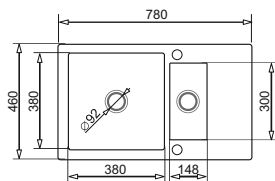

**PODBUDOWA
>60cm<**

**ZESTAW
KORFU (78x46) 1 1/2 B 1D
+ Bateria BELLO / BELLO DUO /
SILVIO/ SILVIO DUO**
**+ elektroniczna waga kuchenna z misą
lub elektryczny młynek do przypraw
lub zestaw: rękawica i chwytak kuch.***