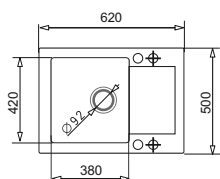

Korkociąg elektryczny

lub

Uniwersalna wkładka funkcyjna

lub

Ostrzałka do noży

Dodatkowe 2 podwerty technologiczne dla łatwiejszego wiercenia otworów do akcesoriów.

MIDO (62x50) 1B 1D + Bateria Bello

WYKOŃCZENIE	INDEKS	EAN	CENA KATALOGOWA	CENA PROMOCYJNA
Beż piaskowy	070 088 301Bn	5908254144943	945 zł	789 zł
Czarny	070 088 401Bn	5908254145346		
Szary beton	070 088 101Bn	5908254145384		
Karbon	070 088 501Bn	5908254145421		
Volcano	070 167 601Bn	5903726471336		