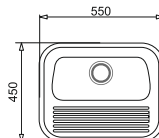

RODZAJ	INDEKS	EAN	CENA KATALOGOWA	CENA PROMOCYJNA
Gładka - stal szlachetna	101 004 401	5908254141225	989 zł	934 zł