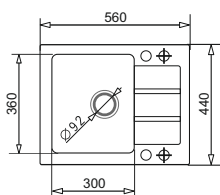

Dodatkowe 2 podwerty technologiczne dla łatwiejszego wiercenia otworów do akcesoriów.