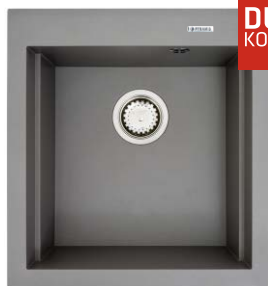

SIROS (47x51,5) 1B
+ drewniana deska + fartuch kuchenny
lub drewniana deska + zestaw:
rękawica i chwytak kuchenne*

DUŻA
KOMORA