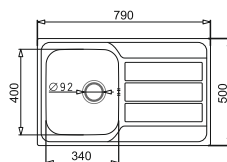

180

Stal AISI 304 (18/10)

WYKOŃCZENIE	INDEKS	EAN	CENA KATALOGOWA	CENA PROMOCYJNA
Gładki	100 178 701	5201217068509	559 zł	465 zł
Len	100 180 101	5201217068875	619 zł	520 zł

**PODBUDOWA
>60cm<**

**ATHENA EXTRA (62x50) 1½B
+ mydelko ze stali nierdzewnej***