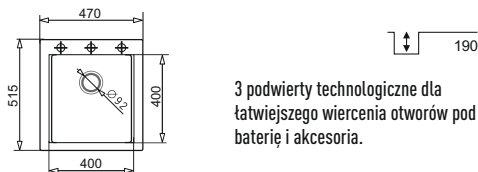

3 podwerty technologiczne dla łatwiejszego wiercenia otworów pod baterię i akcesoria.

WYKOŃCZENIE	INDEKS	EAN	CENA KATALOGOWA	CENA PROMOCYJNA
Beż piaskowy	070 084 201	5201217141141		
Czarny	070 084 301	5201217141158		
Szary beton	070 084 401	5201217141165	849zł	729 zł
Karbon	070 084 501	5201217141172		
Volcano	070 168 901	5201217170899		

PODBUDOWA
WPUSZCZANY
>40cm<
PODWIESZANY
>45cm<