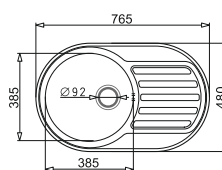

Stal AISI 304 (18/10)

WYKOŃCZENIE	INDEKS	EAN	CENA KATALOGOWA	CENA PROMOCYJNA
Gładki	100 181 101Bn	5908254142949	558 zł	425 zł
Len	100 181 201Bn	5908254142956	578 zł	435 zł

PODBUDOWA >45cm<

ZESTAW SR MINI (76,5x48) 1B 1D
+ Bateria BELLO + drewniana deska kuchenna + elektryczny młynek do przypraw*