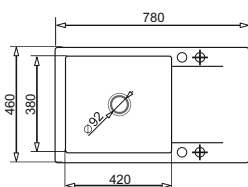

KORFU (78x46) 1 1/2 B 1D + Bateria Silvio DUO

WYKOŃCZENIE	INDEKS	EAN	CENA KATALOGOWA	CENA PROMOCYJNA
Beż piaskowy	070 061 601St	5908254141942	1118 zł	909 zł
Czarny	070 061 501St	5908254141959		
Szary beton	070 061 901St	5908254141966		
Karbon	070 061 701St	5908254141973		
Volcano	070 167 401St	5903726471442		

**PODBUDOWA
>60cm<**

**ZESTAW
KORFU (78x46) 1B 1D
+ Bateria BELLO / BELLO DUO /
SILVIO/ SILVIO DUO**
**+ elektroniczna waga kuchenna z misą
lub elektryczny młynek do przypraw
lub zestaw: rękawica i chwytak kuch.***