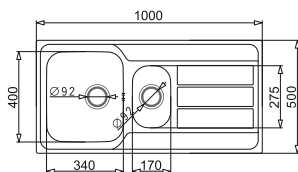

**ATHENA EXTRA (100x50) 1½B 1D
+ uniwersalna wkładka funkcyjna
+ mydelko ze stali nierdzewnej***

ORAZ

180 i 130

Stal AISI 304 (18/10)

WYKOŃCZENIE	INDEKS	EAN	CENA KATALOGOWA	CENA PROMOCYJNA
Gładki	107 163 601	5201217079680	709 zł	559 zł
Len	107 163 701	5201217079697	749 zł	639 zł

**PODBUDOWA
>80cm<**