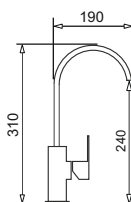

Bateria CONCERTO + ostrzałka do noży*

WYKOŃCZENIE	INDEKS	EAN	CENA KATALOGOWA	CENA PROMOCYJNA
Chrom	090 922 001	5201217123987	449 zł	369 zł