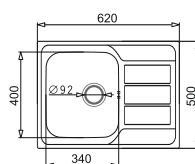

180 i 130

Stal AISI 304 (18/10)

WYKOŃCZENIE	INDEKS	EAN	CENA KATALOGOWA	CENA PROMOCYJNA
Gładki	101 200 701	5201217073107	559 zł	495 zł
Len	101 230 201	5201217073015	609 zł	550 zł

**PODBUDOWA
>45cm<**

**ATHENA (62x50) 1B 1D
+ mydelko ze stali nierdzewnej***