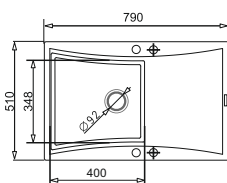

180

Dodatkowe 2 podwerty technologiczne dla łatwiejszego wiercenia otworów do akcesoriów.

SOFTLINE (79x51) 1½B 1D + Bateria Bello

WYKOŃCZENIE	INDEKS	EAN	CENA KATALOGOWA	CENA PROMOCYJNA
Beż piaskowy	070 000 501B	5903726470711	1048 zł	859 zł
Czarny	070 001 601B	5903726470728		
Szary beton	070 093 202B	5903726470735		
Karbon	070 059 101B	5903726470742		
Volcano	070 168 701B	5903726471572		

SOFTLINE (79x51) 1½B 1D + Bateria Bello DUO

WYKOŃCZENIE	INDEKS	EAN	CENA KATALOGOWA	CENA PROMOCYJNA
Beż piaskowy	070 001 501Bt	5903726470759	1048 zł	859 zł
Czarny	070 001 601Bt	5903726470766		
Szary beton	070 093 202Bt	5903726470773		
Karbon	070 059 101Bt	5903726470780		
Volcano	070 168 701Bt	5903726471589		

SOFTLINE (79x51) 1½B 1D + Bateria Silvio

WYKOŃCZENIE	INDEKS	EAN	CENA KATALOGOWA	CENA PROMOCYJNA
Beż piaskowy	070 001 501S	5903726470797	1048 zł	859 zł
Czarny	070 001 601S	5903726470803		
Szary beton	070 093 202S	5903726470810		
Karbon	070 059 101S	5903726470827		
Volcano	070 168 701S	5903726471596		

SOFTLINE (79x51) 1½B 1D + Bateria Silvio DUO

WYKOŃCZENIE	INDEKS	EAN	CENA KATALOGOWA	CENA PROMOCYJNA
Beż piaskowy	070 001 501St	5903726470834	1048 zł	859 zł
Czarny	070 001 601St	5903726470841		
Szary beton	070 093 202St	5903726470858		
Karbon	070 059 101St	5903726470865		
Volcano	070 168 701St	5903726471602		

PODBUDOWA
>45cm<