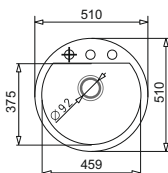

ZESTAW MIDO (Ø 51) 1B + Bateria BELLO / BELLO DUO / SILVIO/ SILVIO DUO + elektryczny korkociąg lub elektryczny młynek lub zestaw: rękawica i chwytak kuchenne*

Korkociąg elektryczny

lub

Młynek do przypraw

lub

Rękawica i chwytak