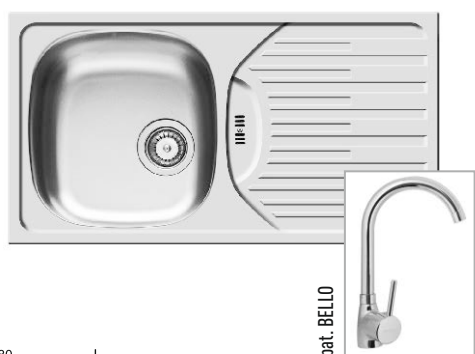

Gwarancja

Wyprodukowany w Grecji

Najwyższa jakość stali

Uszczelka poliuretanowa

Mata bitumiczna wyciszająca

Bezpieczny w użytkowaniu

Odpyły Space Saver

PODBUDOWA >45cm<

ZESTAW ATHENA (79x50) 1B 1D
+ Bateria BELLO + drewniana deska kuchenna + elektryczny młynek do przypraw*

Stal AISI 304 (18/10)

WYKOŃCZENIE	INDEKS	EAN	CENA KATALOGOWA	CENA PROMOCYJNA
Gładki	100 178 701Bn	5908254142536	798 zł	615 zł
Len	100 180 101Bn	5908254142543	858 zł	665 zł

PODBUDOWA >45cm<

ZESTAW ATHENA (62x50) 1B 1D
+ Bateria BELLO + drewniana deska kuchenna + elektryczny młynek do przypraw*

Stal AISI 304 (18/10)

WYKOŃCZENIE	INDEKS	EAN	CENA KATALOGOWA	CENA PROMOCYJNA
Gładki	100 187 601Bn	5908254142642	638 zł	495 zł
Len	100 187 701Bn	5908254142734	678 zł	525 zł

PODBUDOWA >45cm<

ZESTAW ET 78 FORK (78x43,5) 1B 1D
+ Bateria BELLO + drewniana deska kuchenna + elektryczny młynek do przypraw*

Stal AISI 304 (18/10)

WYKOŃCZENIE	INDEKS	EAN	CENA KATALOGOWA	CENA PROMOCYJNA
Gładki	100 181 101Bn	5908254142949	558 zł	425 zł
Len	100 181 201Bn	5908254142956	578 zł	435 zł

PODBUDOWA >45cm<

ZESTAW SR MINI (76,5x48) 1B 1D
+ Bateria BELLO + drewniana deska kuchenna + elektryczny młynek do przypraw*

Stal AISI 304 (18/10)

WYKOŃCZENIE	INDEKS	EAN	CENA KATALOGOWA	CENA PROMOCYJNA
Gładki	100 166 801Bn	5908254142901	688 zł	519 zł
Len	100 166 901Bn	5908254142918	768 zł	629 zł

* koszt każdego dodatkowego prezentu wynosi 1,23 zł brutto
** brak otworów do armatury kuchennej