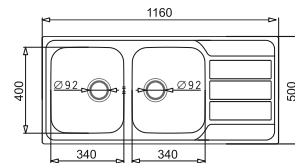

**ATHENA EXTRA (116x50) 2B
+ uniwersalna wkładka funkcyjna
+ mydelko ze stali nierdzewnej***

ORAZ

190

Stal AISI 304 (18/10)

WYKOŃCZENIE	INDEKS	EAN	CENA KATALOGOWA	CENA PROMOCYJNA
Gładki	107 163 101	5201217002879	899 zł	789 zł
Len	107 165 001	5201217044381	939 zł	829 zł

**PODBUDOWA
>60cm<**