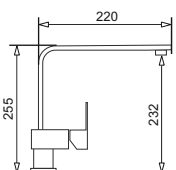

Bateria AVENNA + perlator 2-funkcyjny + ostrzałka do noży*

WYKOŃCZENIE	INDEKS	EAN	CENA KATALOGOWA	CENA PROMOCYJNA
Chrom	090 921 901	5201217123970	459 zł	369 zł