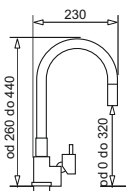

Bateria FLESSI

PONADSTANDARDOWE
WĘZYKI ZASILAJĄCE
długość 50 cm

Elastyczna
wylewka

WYKOŃCZENIE	INDEKS	EAN	CENA KATALOGOWA	CENA PROMOCYJNA
Czarny	090 919 638	5201217115456		
Biały	090 919 538	5201217115449		
Szary	090 938 001	5201217173708	279 zł	249 zł
Bez	090 938 101	5201217173982