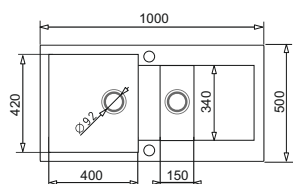

lub

Uniwersalna
wkładka
funkcyjna

lub

Ostrzałka
do noży

PODBUDOWA
>60cm<

**ZESTAW
MIDO (100x50) 1B 1D
+ Bateria BELLO / BELLO DUO /
SILVIO/ SILVIO DUO
+ elektryczny korkociąg lub
uniwersalna wkładka funkcyjna
lub ostrzałka do noży***