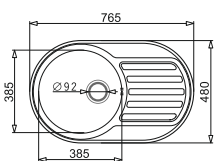

Stal AISI 304 (18/10)

WYKOŃCZENIE	INDEKS	EAN	CENA KATALOGOWA	CENA PROMOCYJNA
Gładki	100 166 801	5201217030438	449 zł	359 zł
Len	100 166 901	5201217053499	529 zł	469 zł

**PODBUDOWA
>45cm<**

**KIBA (ø 48,5) 1B
+ mydelko ze stali nierdzewnej***