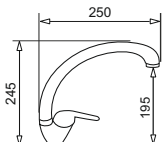

Bateria OSSIA + perlator 2-funkcyjny*

PONADSTANDARDOWE
WĘZYKI ZASILAJĄCE
długość 50 cm

Perlator
2-funkcyjny

WYKOŃCZENIE	INDEKS	EAN	CENA KATALOGOWA	CENA PROMOCYJNA
Chrom	090 918 701	5201217114749	149 zł	139 zł
Bez piaskowy	090 918 801	5201217114756	169 zł	159 zł
Czarny	090 918 901	5201217114763	169 zł	159 zł
Szary beton	090 922 138	5201217136833	169 zł	159 zł
Karbon	090 922 238	5201217136840	169 zł	159 zł