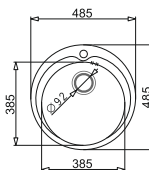

**PODBUDOWA
>45cm<**

**KIBA (ø 48,5) 1B
+ mydelko ze stali nierdzewnej***

Stal AISI 304 (18/10)
1 otwór do armatury kuchennej

WYKOŃCZENIE	INDEKS	EAN	CENA KATALOGOWA	CENA PROMOCYJNA
Gładki	100 053 701	5201217053772	339 zł	279 zł
Len	100 053 801	5201217053789	389 zł	339 zł