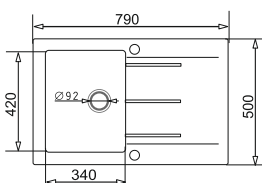

PODBUDOWA
>45cm<

ALAZIA (79x50) 1B 1D + Bateria FLESSI
+ mata teflonowa do grillowania
lub zestaw: rękawica i chwytak
kuchenne*

lub

NOWOŚĆ

200

WYKOŃCZENIE	INDEKS	EAN	CENA KATALOGOWA	CENA PROMOCYJNA
Beż piaskowy	070 186 712F	5201217175252	1079 zł	899 zł
Czarny	070 186 312F	5201217175245		
Szary beton	070 186 612F	5201217175269		
Karbon	070 186 412F	5201217175276		
Volcano	070 186 512F	5201217175283		