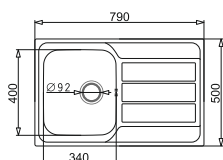

**PODBUDOWA
>45cm<**

**ATHENA DIAMOND (79x50) 1B 1D
+ Bateria BELLO / SILVIO / AQUARELLIA /
AVENNA / CONCERTO**

**+ srebrna zawieszka DIAMENT
lub srebrna bransoletka DIAMENT
z kryształem SWAROVSKI®***

180
Stal AISI 304 (18/10)