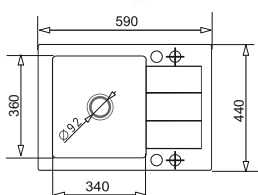

ZESTAW SPARTA (59x44) 1B 1D + Bateria BELLO / BELLO DUO + elektryczny korkociąg lub uniwersalna wkładka funkcyjna lub ostrzałka do noży*

Korkociąg elektryczny

lub

Uniwersalna wkładka funkcyjna

lub

Ostrzałka do noży

Dodatkowe 2 podwerty technologiczne dla łatwiejszego wiercenia otworów do akcesoriów.