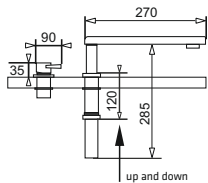

Bateria SATELLITA wsuwana w blat

Wysokość mieszacza tylko 35 mm a wylewki tylko 25 mm - po złożeniu.

WYKOŃCZENIE	INDEKS	EAN	CENA KATALOGOWA	CENA PROMOCYJNA
wężyki 3/8"	090 917 138	5201217122409	899 zł	749 zł