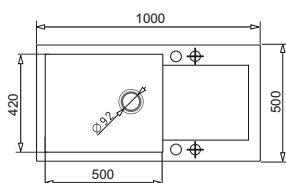

PODBUDOWA
>60cm<

**ZESTAW
MIDO (100x50) 1B 1D
+ Bateria BELLO / BELLO DUO /
SILVIO/ SILVIO DUO
+ elektryczny korkociąg lub
uniwersalna wkładka funkcyjna
lub ostrzałka do noży***

Korkociąg
elektryczny

lub

Uniwersalna
wkładka
funkcyjna

lub

Ostrzałka
do noży