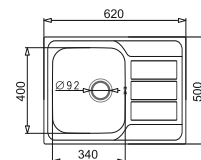

Stal AISI 304 (18/10)

WYKOŃCZENIE	INDEKS	EAN	CENA KATALOGOWA	CENA PROMOCYJNA
Gładki	100 178 701Bn	5908254142536	798 zł	615 zł
Len	100 180 101Bn	5908254142543	858 zł	665 zł

PODBUDOWA >45cm<

ZESTAW ATHENA (62x50) 1B 1D
+ Bateria BELLO + drewniana deska kuchenna + elektryczny młynek do przypraw*