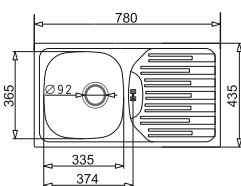

Stal AISI 304 (18/10)

WYKOŃCZENIE	INDEKS	EAN	CENA KATALOGOWA	CENA PROMOCYJNA
Gładki	100 187 601Bn	5908254142642	638 zł	495 zł
Len	100 187 701Bn	5908254142734	678 zł	525 zł

PODBUDOWA >45cm<

ZESTAW ET 78 FORK (78x43,5) 1B 1D
+ Bateria BELLO + drewniana deska kuchenna + elektryczny młynek do przypraw*