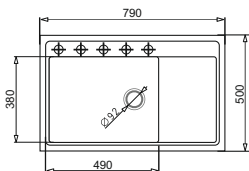

**PODBUDOWA
>60cm<**

**CAMEA (79x50) 1B 1D L
+ wkładka ociekowa**
+ ostrzałka do noży***

**DUŻA
KOMORA**

205

5 podwierań technologicznych dla łatwiejszego wiercenia otworów do baterii i akcesoriów.

WYKOŃCZENIE	INDEKS	EAN	CENA KATALOGOWA	CENA PROMOCYJNA
Beż piaskowy	070 074 201	5201217236458	926 zł	779 zł
Czarny	070 074 301	5201217236465		
Szary beton	070 058 701	5201217134310		
Karbon	070 058 501	5201217134297		
Volcano	070 168 401	5201217170844		

**PODBUDOWA
>60cm<**

**CAMEA (79x50) 1B 1D R
+ wkładka ociekowa**
+ ostrzałka do noży***

**DUŻA
KOMORA**

NOWOŚĆ

205

5 podwierań technologicznych dla łatwiejszego wiercenia otworów do baterii i akcesoriów.

WYKOŃCZENIE	INDEKS	EAN	CENA KATALOGOWA	CENA PROMOCYJNA
Beż piaskowy	070 091 101	5201217144173	926 zł	779 zł
Czarny	070 091 201	5201217144180		
Szary beton	070 091 601	5201217144227		
Karbon	070 091 401	5201217144203		
Volcano	070 168 501	5201217170851		

**PODBUDOWA
>60cm<**

**CAMEA (53x50) 1B
+ ostrzałka do noży + uniwersalna
wkładka funkcyjna lub ostrzałka
do noży + 3 maty teflonowe do
pieczenia/grillowania***

180

Dodatkowy podwierań technologiczny dla łatwiejszego wiercenia otworu do akcesoriów.

WYKOŃCZENIE	INDEKS	EAN	CENA KATALOGOWA	CENA PROMOCYJNA
Beż piaskowy	070 007 801	5201217236304	809 zł	675 zł
Czarny	070 007 601	5201217236281		
Szary beton	070 058 401	5201217134280		
Karbon	070 058 201	5201217134266		
Volcano	070 168 301	5201217170837		

**PODBUDOWA
>40cm<**

**CAMEA MINI (40x40) 1B
+ ostrzałka do noży + 3 maty teflonowe
do pieczenia/grillowania***

**MINIMALNA
SZEROKOŚĆ
SZAFKI 40cm**

160

Dodatkowy podwierań technologiczny dla łatwiejszego wiercenia otworu do akcesoriów.