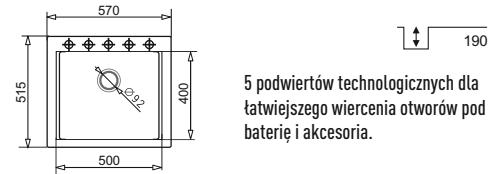

5 podwiertów technologicznych dla łatwiejszego wiercenia otworów pod baterię i akcesoria.

WYKOŃCZENIE	INDEKS	EAN	CENA KATALOGOWA	CENA PROMOCYJNA
Beż piaskowy	070 084 801	5201217141202		
Czarny	070 084 901	5201217141219		
Szary beton	070 085 001	5201217141226	919 zł	779 zł
Karbon	070 085 101	5201217141233		
Volcano	070 169 001	5201217170905		

PODBUDOWA
WPUSZCZANY
>50cm<
PODWIESZANY
>55cm<