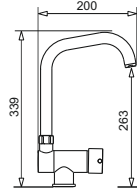

Bateria CONTRALTO

Bateria podokienna składana; min. wys. po złożeniu 8,5 cm

WYKOŃCZENIE	INDEKS	EAN	CENA KATALOGOWA	CENA PROMOCYJNA
Chrom	095 111 001	5201217167141	999 zł	799 zł