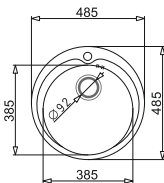

**PODBUDOWA
>45cm<**

**ZESTAW
KIBA (Ø 48,5) 1B + Bateria BELLO
+ elektryczny młynek do przypraw***

160

Stal AISI 304 (18/10)
1 otwór do armatury kuchennej

WYKOŃCZENIE	INDEKS	EAN	CENA KATALOGOWA	CENA PROMOCYJNA
Gładki	100 053 701Bn	5908254142925	578 zł	415 zł
Len	100 053 801Bn	5908254142932	628 zł	465 zł

**PODBUDOWA
>80cm<**