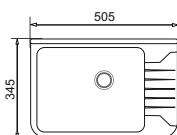

RODZAJ	INDEKS	EAN	CENA KATALOGOWA	CENA PROMOCYJNA
Granit biały	070 104 601	5201217149901	259 zł	239 zł
Granit szary	070 104 701	5201217149918