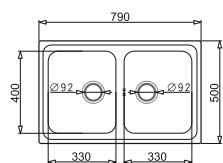

210

Stal AISI 304 (18/10)

WYKOŃCZENIE	INDEKS	EAN	CENA KATALOGOWA	CENA PROMOCYJNA
Gładki poler.	107 165 301	5201217044497	949 zł	845 zł

PODBUDOWA >80cm<

ALEA (79x50) 2B
+ 3 maty teflonowe do pieczenia/
grillowania + ostrzałka do noży*