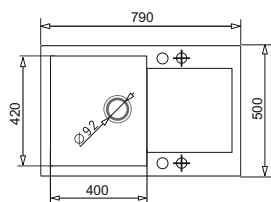

lub

Uniwersalna wkładka funkcyjna

lub

Ostrzałka do noży

Dodatkowe 2 podwerty technologiczne dla łatwiejszego wiercenia otworów do akcesoriów.

**PODBUDOWA
>45cm<**

**ZESTAW
MIDO (76x44) 1B 1D
+ Bateria BELLO / BELLO DUO /
SILVIO/ SILVIO DUO
+ elektryczny korkociąg lub
uniwersalna wkładka funkcyjna
lub ostrzałka do noży***