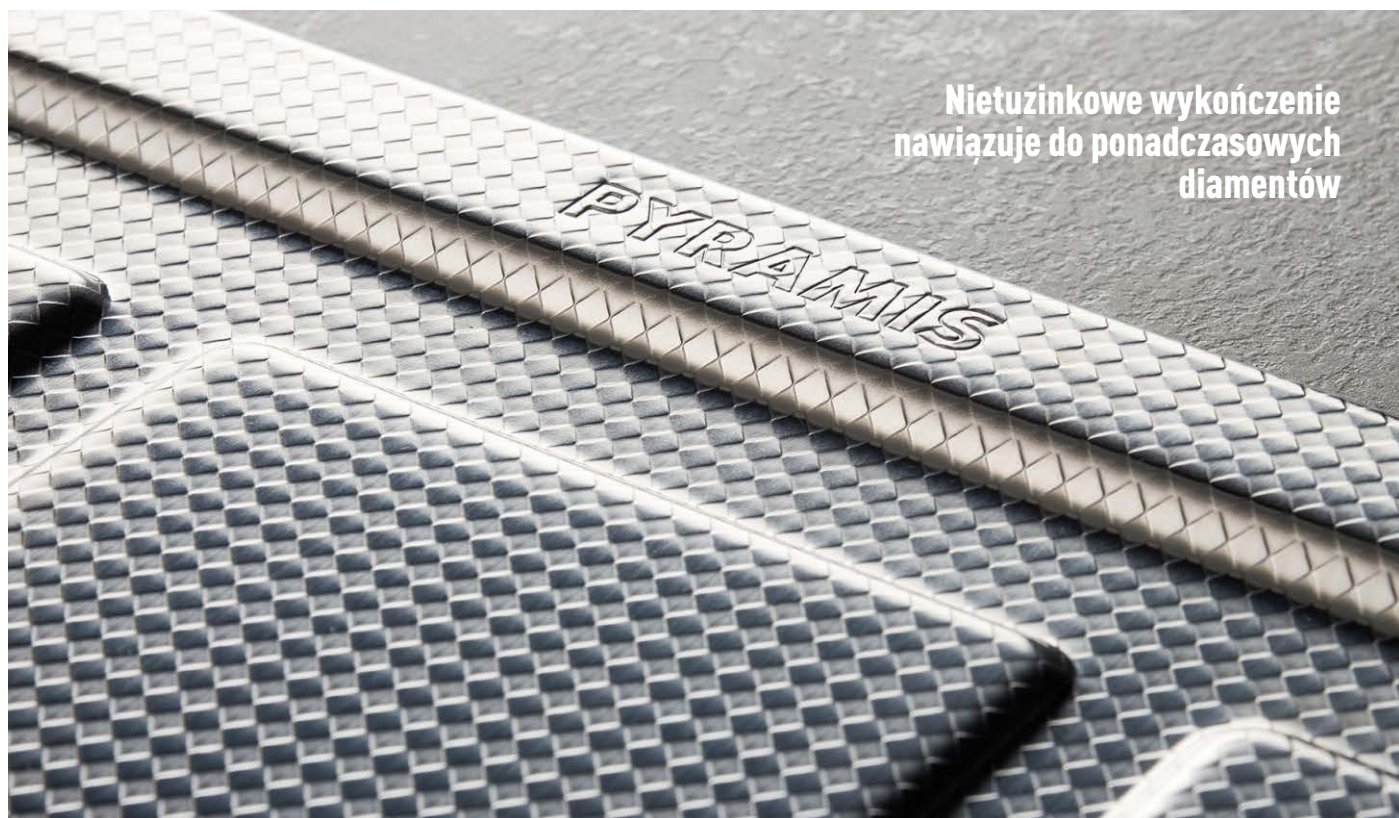

* koszt każdego dodatkowego prezentu wynosi 1,23 zł brutto
** brak otworów do armatury kuchennej