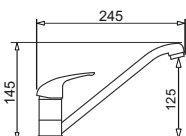

Bateria ASALIA + perlator 2-funkcyjny*

PONADSTANDARDOWE
WĘZYKI ZASILAJĄCE
długość 50 cm

Perlator
2-funkcyjny

WYKOŃCZENIE	INDEKS	EAN	CENA KATALOGOWA	CENA PROMOCYJNA
Chrom	090 915 301	5201217243166	109 zł	104 zł
Bez piaskowy	090 918 301	5201217114473	149 zł	139 zł
Czarny	090 918 401	5201217114619	149 zł	139 zł
Szary beton	090 921 301	5201217122096	149 zł	139 zł
Karbon	090 922 438	5201217136864	149 zł	139 zł