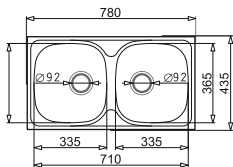

**PODBUDOWA
>80cm<**

**E78 (78x43,5) 2B
+ mydelko ze stali nierdzewnej***

Stal AISI 304 (18/10)

WYKOŃCZENIE	INDEKS	EAN	CENA KATALOGOWA	CENA PROMOCYJNA
Gładki	100 138 801	5201217036270	479 zł	409 zł
Len	100 138 901	5201217036287	549 zł	459 zł

**PODBUDOWA
>45cm<**

**ET 78 FORK (78x43,5) 1B 1D
+ mydelko ze stali nierdzewnej***