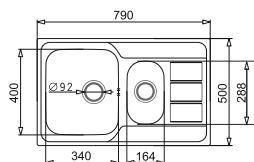

Bezpieczny
w użytkowaniu

Odptyw
Space Saver

**PODBUDOWA
>60cm<**

**ATHENA EXTRA (79x50) 1½B 1D
+ mydelko ze stali nierdzewnej***

180 i 130

Stal AISI 304 (18/10)

WYKOŃCZENIE	INDEKS	EAN	CENA KATALOGOWA	CENA PROMOCYJNA
Gładki	101 200 801	5201217073114	589 zł	499 zł
Len	107 164 601	5201217079857	639 zł	585 zł