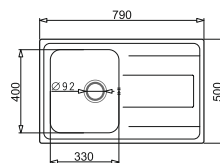

190

Stal AISI 304 (18/10)

WYKOŃCZENIE	INDEKS	EAN	CENA KATALOGOWA	CENA PROMOCYJNA
Gładki poler.	107 157 601	5201217074739	999 zł	839 zł

PODBUDOWA >45cm<

ALEA (79x50) 1B 1D
+ 3 maty teflonowe do pieczenia/
grillowania + ostrzałka do noży*