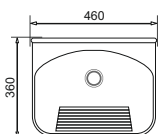

RODZAJ	INDEKS	EAN	CENA KATALOGOWA	CENA PROMOCYJNA
Granit biały	070 104 001	5201217149840	309 zł	289 zł
Granit szary	070 104 101	5201217149857