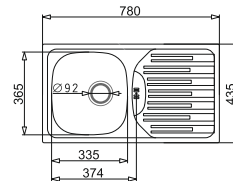

Stal AISI 304 (18/10)

WYKOŃCZENIE	INDEKS	EAN	CENA KATALOGOWA	CENA PROMOCYJNA
Gładki	100 181 101	5201217068806	319 zł	259 zł
Len	100 181 201	5201217068813	339 zł	269 zł

**PODBUDOWA
>45cm<**

**SR MINI (76,5x48) 1B 1D
+ mydelko ze stali nierdzewnej***