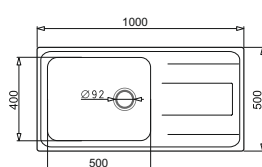

ZLEWOZMYWAKI STALOWE

Gwarancja

Wyprodukowany w Grecji

Najwyższa jakość stali

Uszczelka poliuretanowa

Mata bitumiczna wyciszająca

Bezpieczny w użytkowaniu

Odptyw Space Saver

PODBUDOWA >60cm<

ZEDA PLUS (100x50) 1B 1D
+ 3 maty teflonowe do pieczenia/
grillowania + ostrzałka do noży*

NOWOŚĆ

210

Stal AISI 304 (18/10)

WYKOŃCZENIE	INDEKS	EAN	CENA KATALOGOWA	CENA PROMOCYJNA
Gładki polerow.	107 152 701	5201217071752	899 zł	895 zł
Len	107 152 601	5201217071769	949 zł	945 zł

PODBUDOWA >60cm<

ALEA PLUS (100x50) 1B 1D
+ 3 maty teflonowe do pieczenia/
grillowania + ostrzałka do noży*

NOWOŚĆ

210

Stal AISI 304 (18/10)

WYKOŃCZENIE	INDEKS	EAN	CENA KATALOGOWA	CENA PROMOCYJNA
Gładki poler.	107 165 301	5201217044497	949 zł	845 zł

PODBUDOWA >80cm<

ALEA (79x50) 2B
+ 3 maty teflonowe do pieczenia/
grillowania + ostrzałka do noży*

190

Stal AISI 304 (18/10)

WYKOŃCZENIE	INDEKS	EAN	CENA KATALOGOWA	CENA PROMOCYJNA
Gładki poler.	107 157 601	5201217074739	999 zł	839 zł

PODBUDOWA >45cm<

ALEA (79x50) 1B 1D
+ 3 maty teflonowe do pieczenia/
grillowania + ostrzałka do noży*

190

Stal AISI 304 (18/10)

WYKOŃCZENIE	INDEKS	EAN	CENA KATALOGOWA	CENA PROMOCYJNA
Gładki poler.	107 158 601	5201217075385	899 zł	729 zł

* koszt każdego dodatkowego prezentu wynosi 1,23 zł brutto
** brak otworów do armatury kuchennej