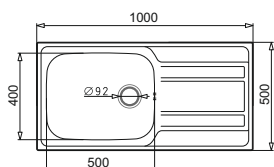

ZLEWOZMYWAKI STALOWE

Gwarancja

Wyprodukowany w Grecji

Najwyższa jakość stali

Uszczelka poliuretanowa

Mata bitumiczna wyciszająca

Bezpieczny w użytkowaniu

Odptyw Space Saver

PODBUDOWA >60cm<

ZEDA PLUS (100x50) 1B 1D
+ 3 maty teflonowe do pieczenia/
grillowania + ostrzałka do noży*

NOWOŚĆ

210

Stal AISI 304 (18/10)

WYKOŃCZENIE	INDEKS	EAN	CENA KATALOGOWA	CENA PROMOCYJNA
Gładki polerow.	107 152 701	5201217071752	899 zł	895 zł
Len	107 152 601	5201217071769	949 zł	945 zł

PODBUDOWA >60cm<

ALEA PLUS (100x50) 1B 1D
+ 3 maty teflonowe do pieczenia/
grillowania + ostrzałka do noży*

NOWOŚĆ

210

Stal AISI 304 (18/10)

WYKOŃCZENIE	INDEKS	EAN	CENA KATALOGOWA	CENA PROMOCYJNA
Gładki poler.	107 165 301	5201217044497	949 zł	845 zł

PODBUDOWA >80cm<

ALEA (79x50) 2B
+ 3 maty teflonowe do pieczenia/
grillowania + ostrzałka do noży*

190

Stal AISI 304 (18/10)

WYKOŃCZENIE	INDEKS	EAN	CENA KATALOGOWA	CENA PROMOCYJNA
Gładki poler.	107 157 601	5201217074739	999 zł	839 zł

PODBUDOWA >45cm<

ALEA (79x50) 1B 1D
+ 3 maty teflonowe do pieczenia/
grillowania + ostrzałka do noży*

190

Stal AISI 304 (18/10)

WYKOŃCZENIE	INDEKS	EAN	CENA KATALOGOWA	CENA PROMOCYJNA
Gładki poler.	107 158 601	5201217075385	899 zł	729 zł

* koszt każdego dodatkowego prezentu wynosi 1,23 zł brutto
** brak otworów do armatury kuchennej