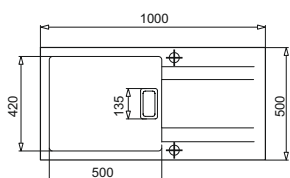

NOWOŚĆ

210

Brak otworów montażowych baterii. Stalowa osłona dekoracyjna odptywu w zestawie. 2 podwierty technologiczne dla łatwiejszego wiercenia otworów do akcesoriów.

WYKOŃCZENIE	INDEKS	EAN	CENA KATALOGOWA	CENA PROMOCYJNA
Beż	070 054 612	5201217140915		
Carbon	070 054 512	5201217140908	1849 zł	1795 zł
Iron grey	070 054 912	5201217140946		