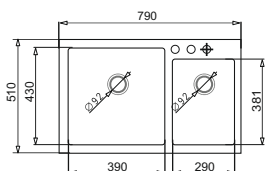

PODBUDOWA >80cm<

DIPLOS (79x51) 1³/₄B + elektroniczna waga kuchenna lub elektryczny korkociąg lub fartuch kuchenny*

Waga kuchenna

lub

Korkociąg elektryczny

lub

Fartuch kuchenny

210