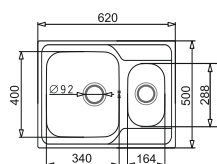

ZLEWOZMYWAKI STALOWE

Gwarancja

Wyprodukowany
w Grecji

Najwyższa
jakość stali

Uszczelka
poliuretanowa

Mata bitumiczna
wyciszająca

Bezpieczny
w użytkowaniu

Odptyw
Space Saver

**PODBUDOWA
>60cm<**

**ATHENA EXTRA (79x50) 1½B 1D
+ mydelko ze stali nierdzewnej***

180 i 130

Stal AISI 304 (18/10)

WYKOŃCZENIE	INDEKS	EAN	CENA KATALOGOWA	CENA PROMOCYJNA
Gładki	101 200 801	5201217073114	589 zł	499 zł
Len	107 164 601	5201217079857	639 zł	585 zł

**PODBUDOWA
>45cm<**

**ATHENA (79x50) 1B 1D
+ mydelko ze stali nierdzewnej***

180

Stal AISI 304 (18/10)

WYKOŃCZENIE	INDEKS	EAN	CENA KATALOGOWA	CENA PROMOCYJNA
Gładki	100 178 701	5201217068509	559 zł	465 zł
Len	100 180 101	5201217068875	619 zł	520 zł

**PODBUDOWA
>60cm<**

**ATHENA EXTRA (62x50) 1½B
+ mydelko ze stali nierdzewnej***

180 i 130

Stal AISI 304 (18/10)

WYKOŃCZENIE	INDEKS	EAN	CENA KATALOGOWA	CENA PROMOCYJNA
Gładki	101 200 701	5201217073107	559 zł	495 zł
Len	101 230 201	5201217073015	609 zł	550 zł

**PODBUDOWA
>45cm<**

**ATHENA (62x50) 1B 1D
+ mydelko ze stali nierdzewnej***

180

Stal AISI 304 (18/10)

WYKOŃCZENIE	INDEKS	EAN	CENA KATALOGOWA	CENA PROMOCYJNA
Gładki	100 187 601	5201217072704	399 zł	359 zł
Len	100 187 701	5201217072650	439 zł	389 zł

* koszt każdego dodatkowego prezentu wynosi 1,23 zł brutto

** brak otworów do armatury kuchennej