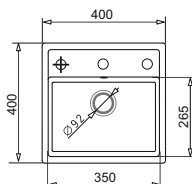

160

Dodatkowy podwierań technologiczny dla łatwiejszego wiercenia otworu do akcesoriów.

WYKOŃCZENIE	INDEKS	EAN	CENA KATALOGOWA	CENA PROMOCYJNA
Beż piaskowy	070 013 701	5201217236342	696 zł	559 zł
Czarny	070 013 501	5201217236328		
Szary beton	070 058 101	5201217134259		
Karbon	070 057 901	5201217134235		
Volcano	070 168 201	5201217170820