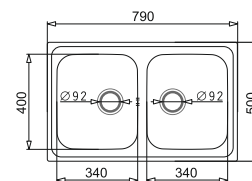

**ATHENA EXTRA (79x50) 2B
+ mydelko ze stali nierdzewnej***

190

Stal AISI 304 (18/10)

WYKOŃCZENIE	INDEKS	EAN	CENA KATALOGOWA	CENA PROMOCYJNA
Gładki	107 165 101	5201217044398	679 zł	569 zł
Len	107 165 201	5201217044404	779 zł	689 zł

* koszt każdego dodatkowego prezentu wynosi 1,23 zł brutto
** brak otworów do armatury kuchennej