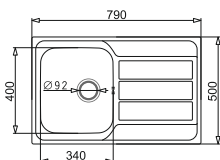

Uszczelka poliuretanowa

Mata bitumiczna wyciszająca

Bezpieczny w użytkowaniu

Odpyły Space Saver

PODBUDOWA >45cm<

ZESTAW ATHENA (79x50) 1B 1D
+ Bateria BELLO + drewniana deska kuchenna + elektryczny młynek do przypraw*