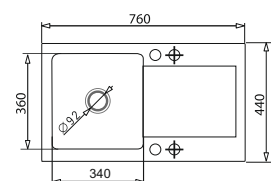

Korkociąg elektryczny

lub

Uniwersalna wkładka funkcyjna

lub

Ostrzałka do noży

Dodatkowe 2 podwerty technologiczne dla łatwiejszego wiercenia otworów do akcesoriów.

MIDO (79x50) 1B 1D + Bateria Bello

WYKOŃCZENIE	INDEKS	EAN	CENA KATALOGOWA	CENA PROMOCYJNA
Beż piaskowy	070 088 901Bn	5908254145865	1058 zł	869 zł
Czarny	070 089 001Bn	5908254147081		
Szary beton	070 088 701Bn	5908254147234		
Karbon	070 089 101Bn	5908254147272		
Volcano	070 167 801Bn	5903726471251		