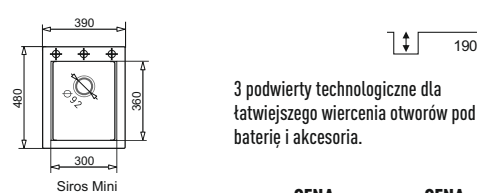

3 podwerty technologiczne dla łatwiejszego wiercenia otworów pod baterię i akcesoria.

WYKOŃCZENIE	INDEKS	EAN	CENA KATALOGOWA	CENA PROMOCYJNA
Beż piaskowy	070 180 212	5201217175535		
Czarny	070 180 312	5201217175542		
Szary beton	070 180 412	5201217175559	779 zł	679 zł
Karbon	070 180 512	5201217175566		
Volcano	070 181 012	5201217175610		

* koszt każdego dodatkowego prezentu wynosi 1,23 zł brutto / ** dostępna od 11.2021
⊕ podwerty technologiczne dla łatwiejszego wiercenia otworów do akcesoriów