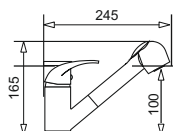

Bateria FIDO + ostrzałka do noży*

PONADSTANDARDOWE
WĘZYKI ZASILAJĄCE
długość 50 cm

Wciągana
wylewka

WYKOŃCZENIE	INDEKS	EAN	CENA KATALOGOWA	CENA PROMOCYJNA
Bez piaskowy	090 919 938	5201217119072	239 zł	229 zł
Czarny	090 920 038	5201217119089	279 zł	264 zł
Szary beton	090 920 138	5201217119096	279 zł	264 zł
Karbon	090 921 838	5201217136802	279 zł	264 zł
Volcano	090 921 938	5201217136819	279 zł	264 zł