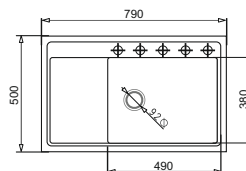

**PODBUDOWA
>60cm<**

**CAMEA (79x50) 1B 1D R
+ wkładka ociekowa**
+ ostrzałka do noży***

**DUŻA
KOMORA**

NOWOŚĆ

205

5 podwierań technologicznych dla łatwiejszego wiercenia otworów do baterii i akcesoriów.

WYKOŃCZENIE	INDEKS	EAN	CENA KATALOGOWA	CENA PROMOCYJNA
Beż piaskowy	070 091 101	5201217144173	926 zł	779 zł
Czarny	070 091 201	5201217144180		
Szary beton	070 091 601	5201217144227		
Karbon	070 091 401	5201217144203		
Volcano	070 168 501	5201217170851		