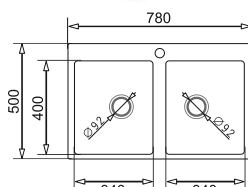

**ZESTAW
SPARTA (78x50) 2B
+ Bateria BELLO / BELLO DUO / SILVIO /
SILVIO DUO + elektryczny korkociąg
lub uniwersalna wkładka funkcyjna
lub ostrzałka do noży***

Korkociąg elektryczny

lub

Uniwersalna wkładka funkcyjna

lub

Ostrzałka do noży