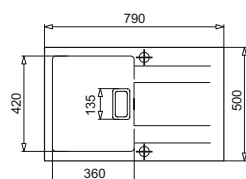

ZLEWOZMYWAKI GRANITOWE

Gwarancja

Wyprodukowany w Europie

Odporny na plamy

Odporny na zarysowania

Odporny na wysoką temperaturę

Łatwy w konserwacji

Odptyw Space Saver

PODBUDOWA >60cm<

KARTESIO (100x50) 1B 1D
+ fartuch kuchenny zestaw:
rękawica i chwytak kuchenne
+ prezent o wartości 30 zł*

NOWOŚĆ

210

Brak otworów montażowych baterii. Stalowa osłona dekoracyjna odptywu w zestawie. 2 podwierty technologiczne dla łatwiejszego wiercenia otworów do akcesoriów.

WYKOŃCZENIE	INDEKS	EAN	CENA KATALOGOWA	CENA PROMOCYJNA
Beż	070 054 612	5201217140915		
Carbon	070 054 512	5201217140908	1849 zł	1795 zł
Iron grey	070 054 912	5201217140946		

PODBUDOWA >90cm<

KARTESIO (86x50) 2B
+ fartuch kuchenny zestaw:
rękawica i chwytak kuchenne
+ prezent o wartości 30 zł*

NOWOŚĆ

210

Brak otworów montażowych baterii. Stalowa osłona dekoracyjna odptywu w zestawie. 2 podwierty technologiczne dla łatwiejszego wiercenia otworów do akcesoriów.

WYKOŃCZENIE	INDEKS	EAN	CENA KATALOGOWA	CENA PROMOCYJNA
Beż	070 054 012	5201217140854		
Carbon	070 053 912	5201217140847	1849 zł	1795 zł
Iron grey	070 054 312	5201217140885		

PODBUDOWA >45cm<

KARTESIO (79x50) 1B 1D
+ fartuch kuchenny zestaw:
rękawica i chwytak kuchenne
+ prezent o wartości 30 zł*

NOWOŚĆ

210

Brak otworów montażowych baterii. Stalowa osłona dekoracyjna odptywu w zestawie. 2 podwierty technologiczne dla łatwiejszego wiercenia otworów do akcesoriów.

WYKOŃCZENIE	INDEKS	EAN	CENA KATALOGOWA	CENA PROMOCYJNA
Beż	070 052 812	5201217140731		
Carbon	070 052 712	5201217140724	1499 zł	1465 zł
Iron grey	070 053 112	5201217140762		

* koszt każdego dodatkowego prezentu wynosi 1,23 zł brutto
⊕ podwierty technologiczne dla łatwiejszego wiercenia otworów do akcesoriów