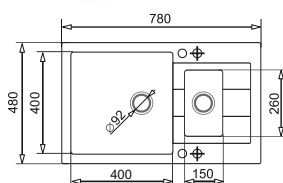

lub

Uniwersalna wkładka funkcyjna

lub

Ostrzałka do noży

**DUŻA
KOMORA**

190 i 130

Dodatkowe 2 podwiry technologiczne dla łatwiejszego wiercenia otworów do akcesoriów.

**PODBUDOWA
>80cm<**