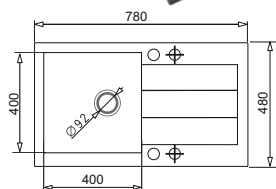

ZESTAW SPARTA PLUS (78x48) 1B 1D + Bateria BELLO / BELLO DUO / SILVIO/ SILVIO DUO + elektryczny korkociąg lub uniwersalna wkładka funkcyjna lub ostrzałka do noży*

Dodatkowe 2 podwerty technologiczne dla łatwiejszego wiercenia otworów do akcesoriów.

SPARTA PLUS (78x48) 1B 1D + Bateria Bello

WYKOŃCZENIE	INDEKS	EAN	CENA KATALOGOWA	CENA PROMOCYJNA
Beż piaskowy	070 052 601Bn	5908254149931	1048 zł	869 zł
Czarny	070 052 701Bn	5908254149924		
Szary beton	070 052 801Bn	5908254149948		
Karbon	070 053 001BC	5908254140303		
Volcano	070 166 801Bn	5903726470957		

SPARTA PLUS (78x48) 1B 1D + Bateria Bello DUO

WYKOŃCZENIE	INDEKS	EAN	CENA KATALOGOWA	CENA PROMOCYJNA
Beż piaskowy	070 052 601Bt	5908254140310	1048 zł	869 zł
Czarny	070 052 701Bt	5908254140327		
Szary beton	070 052 801Bt	5908254140334		
Karbon	070 053 001Bt	5908254140341		
Volcano	070 166 801Bt	5903726470964		

SPARTA PLUS (78x48) 1B 1D + Bateria Silvio

WYKOŃCZENIE	INDEKS	EAN	CENA KATALOGOWA	CENA PROMOCYJNA
Beż piaskowy	070 052 601S	5908254140358	1048 zł	869 zł
Czarny	070 052 701S	5908254140365		
Szary beton	070 052 801S	5908254140372		
Karbon	070 053 001S	5908254140389		
Volcano	070 166 801S	5903726470971		

SPARTA PLUS (78x48) 1B 1D + Bateria Silvio DUO

WYKOŃCZENIE	INDEKS	EAN	CENA KATALOGOWA	CENA PROMOCYJNA
Beż piaskowy	070 052 601St	5908254140396	1048 zł	869 zł
Czarny	070 052 701St	5908254140402		
Szary beton	070 052 801St	5908254140419		
Karbon	070 053 001St	5908254140426		
Volcano	070 166 801St	5903726470988