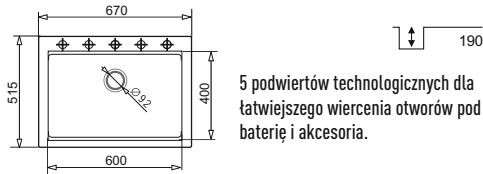

5 podwiertów technologicznych dla łatwiejszego wiercenia otworów pod baterię i akcesoria.

WYKOŃCZENIE	INDEKS	EAN	CENA KATALOGOWA	CENA PROMOCYJNA
Beż piaskowy	070 094 101	5201217145019		
Czarny	070 094 201	5201217145026		
Szary beton	070 094 301	5201217145033	969 zł	829 zł
Karbon	070 094 401	5201217145040		
Volcano	070 169 101	5201217170912		

PODBUDOWA
WPUSZCZANY
>60cm<
PODWIESZANY
>65cm<