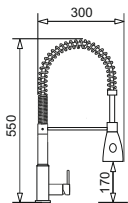

Bateria CALANTO

Wciągana wylewka

WYKOŃCZENIE	INDEKS	EAN	CENA KATALOGOWA	CENA PROMOCYJNA
Chrom	090 906 301	5201217241834	779 zł	599 zł