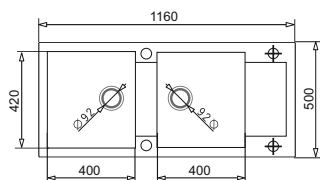

**PODBUDOWA
>90cm<**

**ZESTAW
MIDO (116x50) 2B 1D
+ Bateria BELLO / BELLO DUO /
SILVIO/ SILVIO DUO
+ elektryczny korkociąg lub
uniwersalna wkładka funkcyjna
lub ostrzałka do noży***

lub

lub

Dodatkowe 2 podwerty technologiczne dla łatwiejszego wiercenia otworów do akcesoriów.