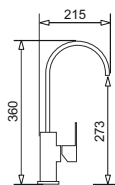

Bateria AQUARELLIA + ostrzałka do noży*

WYKOŃCZENIE	INDEKS	EAN	CENA KATALOGOWA	CENA PROMOCYJNA
Chrom	090 922 738	5201217124502	459 zł	369 zł