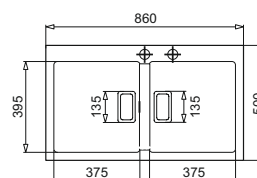

ZLEWOZMYWAKI GRANITOWE

Gwarancja

Wyprodukowany w Europie

Odporny na plamy

Odporny na zarysowania

Odporny na wysoką temperaturę

Łatwy w konserwacji

Odptyw Space Saver

PODBUDOWA >60cm<

KARTESIO (100x50) 1B 1D
+ fartuch kuchenny zestaw:
rękawica i chwytak kuchenne
+ prezent o wartości 30 zł*

NOWOŚĆ

210

Brak otworów montażowych baterii. Stalowa osłona dekoracyjna odptywu w zestawie. 2 podwierty technologiczne dla łatwiejszego wiercenia otworów do akcesoriów.

WYKOŃCZENIE	INDEKS	EAN	CENA KATALOGOWA	CENA PROMOCYJNA
Beż	070 054 612	5201217140915		
Carbon	070 054 512	5201217140908	1849 zł	1795 zł
Iron grey	070 054 912	5201217140946		

PODBUDOWA >90cm<

KARTESIO (86x50) 2B
+ fartuch kuchenny zestaw:
rękawica i chwytak kuchenne
+ prezent o wartości 30 zł*

NOWOŚĆ

210

Brak otworów montażowych baterii. Stalowa osłona dekoracyjna odptywu w zestawie. 2 podwierty technologiczne dla łatwiejszego wiercenia otworów do akcesoriów.

WYKOŃCZENIE	INDEKS	EAN	CENA KATALOGOWA	CENA PROMOCYJNA
Beż	070 054 012	5201217140854		
Carbon	070 053 912	5201217140847	1849 zł	1795 zł
Iron grey	070 054 312	5201217140885		

PODBUDOWA >45cm<

KARTESIO (79x50) 1B 1D
+ fartuch kuchenny zestaw:
rękawica i chwytak kuchenne
+ prezent o wartości 30 zł*

NOWOŚĆ

210

Brak otworów montażowych baterii. Stalowa osłona dekoracyjna odptywu w zestawie. 2 podwierty technologiczne dla łatwiejszego wiercenia otworów do akcesoriów.

WYKOŃCZENIE	INDEKS	EAN	CENA KATALOGOWA	CENA PROMOCYJNA
Beż	070 052 812	5201217140731		
Carbon	070 052 712	5201217140724	1499 zł	1465 zł
Iron grey	070 053 112	5201217140762		

* koszt każdego dodatkowego prezentu wynosi 1,23 zł brutto
⊕ podwierty technologiczne dla łatwiejszego wiercenia otworów do akcesoriów